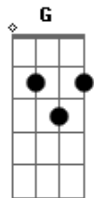

Victor e Leo - Fazenda Paraíso

Tom: C
Intro: G F G C

C
Estradinha de cascalho

Que eu uso como atalho
C G
Para minha Fazenda Pa...raíso
F
Os meus filhos e a patroa

Boi, viola e pinga boa
C F C C Am
É tudo na vida que eu preciso

G Am
Na minha fazenda todo mundo vive bem
F G C
E penso até feliz assim não ter ninguém

C
Fico às vezes na janela

Vendo tanta coisa bela
C G
Vem chegando a garoa... fina
F
Molha o pasto e a boiada
E o milho da baixada
G F C C Am
Como é feliz a minha sina

C
Fico às vezes na janela

Vendo tanta coisa bela
C G
Vem chegando a garoa fina
F
Molha o pasto e a boiada
E o milho da baixada
G F C C Am
Como é feliz a minha sina

G Am
Se é de dia toco boi, se é noite a viola
F G C
E toco até ver a primeira luz da aurora

C G
Mas só eu sei de mim
F G C
Quanto esforço foi preciso
C G
Pra ter um fim assim
F G C F G C
Na minha Fazenda Paraíso

Acordes

© ukulele-chords.com

© ukulele-chords.com

© ukulele-chords.com

© ukulele-chords.com