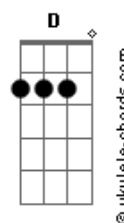

Victor e Leo - Espere Por Mim, Morena (part. Gonzaguinha)

Tom: E
Intro: A7 Abm7 Gbm7 B7 E B

A7 Abm7
Espere por mim, morena
Gbm7 E
Espere que eu chego já
D Dbm
O amor por você, morena
D E
Faz a saudade me apressar

A E
Tire um sono na rede
Gbm E
Deixa a porta encostada
Bm A
Que o vento da madrugada
Dbm B
Já me leva pra você

A E
E antes de acontecer o Sol
Gbm E
A barra vir quebrar
Bm Dbm
Estarei nos teus braços
D E
Para nunca mais voar

A E
E nas noites de frio
Gbm E
Serei o teu cobertor
Bm7 A
Quentarei o teu corpo
Dbm B
Com meu calor

A E
Ah, minha santa, te juro
Gbm E
Por Deus, Nosso Senhor
Bm Dbm
Nunca mais, minha morena
D E G7 G
Vou fugir do teu amor

C G
Tire um sono na rede
Am7 G
Deixa a porta encostada
Dm C
Que o vento da madrugada
Em D
Já me leva pra você

C G
E antes de acontecer o Sol

Am G
A barra vir quebrar
Dm Em
Estarei nos teus braços
F G
Para nunca mais voar

C G
E nas noites de frio
Am G
Serei o teu cobertor
Dm C
Quentarei o teu corpo
Em D
Com meu calor

C Bm
Ah, minha santa, te juro
Am G
Por Deus, Nosso Senhor
Dm Em
Nunca mais, minha morena
F G
Vou fugir do teu amor

C Bm
Espere por mim, morena
Am7 G
Espere que eu chego já
F Em7
O amor por você, morena
F Dm C
Faz a saudade me apressar

Am D G7
Espere por mim, morena
F7 Em7
Espere que eu chego já
D G
O amor por você, morena
F7 G
Faz a saudade me apressar

A Abm Gbm
Diga lá meu coração da alegria
E D
De rever essa menina
Dbm
Ai ai ai ai ai ai eh
Bm A
Ai ai ai eh

Gbm7 B E D
Diga lá meu coração da alegria
Dbm B
De rever essa menina
E
Ai ai ai ai ai ai eh
D E
Ai ai ai eh

Acordes