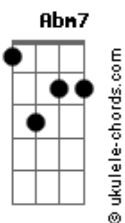

Victor e Leo - Espere Por Mim, Morena (part. Gonzaguinha)

Tom: E
Intro: A7 Abm7 Gbm7 B7 E B

A7 Abm7
Espere por mim, morena
Gbm7 E
Espere que eu chego já
D Dbm
O amor por você, morena
D E
Faz a saudade me apressar

A E
Tire um sono na rede
Gbm E
Deixa a porta encostada
Bm A
Que o vento da madrugada
Dbm B
Já me leva pra você

A E
E antes de acontecer o Sol
Gbm E
A barra vir quebrar
Bm Dbm
Estarei nos seus braços
D E
Para nunca mais voar

A E
E nas noites de frio
Gbm E
Serei o teu cobertor
Bm7 A
Quentarei o teu corpo
Dbm B
Com meu calor

A E
Ah, minha santa, te juro
Gbm E
Por Deus, Nosso Senhor
Bm Dbm
Nunca mais, minha morena
D E G7 G
Vou fugir do teu amor

C G
Tire um sono na rede
Am7 G
Deixa a porta encostada
Dm C
Que o vento da madrugada
Em D
Já me leva pra você

C G
E antes de acontecer o Sol

Am G
A barra vir quebrar
Dm Em
Estarei nos seus braços
F G
Para nunca mais voar

C G
E nas noites de frio
Am G
Serei o teu cobertor
Dm C
Quentarei o teu corpo
Em D
Com meu calor

C Bm
Ah, minha santa, te juro
Am G
Por Deus, Nosso Senhor
Dm Em
Nunca mais, minha morena
F G
Vou fugir do teu amor

C Bm
Espere por mim, morena
Am7 G
Espere que eu chego já
F Em7
O amor por você, morena
F Dm C
Faz a saudade me apressar

Am D G7
Espere por mim, morena
F7 Em7
Espere que eu chego já
D G
O amor por você, morena
F7 G
Faz a saudade me apressar

A Abm Gbm
Diga lá meu coração da alegria
E D
De rever essa menina
Dbm
Ai ai ai ai ai ai eh
Bm A
Ai ai ai eh

Gbm7 B E D
Diga lá meu coração da alegria
Dbm B
De rever essa menina
E
Ai ai ai ai ai ai eh
D E
Ai ai ai eh

Acordes