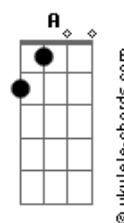

Victor e Leo - Espere Por Mim, Morena (part. Gonzaguinha)

Tom: E
Intro: A7 Abm7 Gbm7 B7 E B

A7 Abm7
Espere por mim, morena
Gbm7 E
Espere que eu chego já
D Dbm
O amor por você, morena
D E
Faz a saudade me apressar

A E
Tire um sono na rede
Gbm E
Deixa a porta encostada
Bm A
Que o vento da madrugada
Dbm B
Já me leva pra você

A E
E antes de acontecer o Sol
Gbm E
A barra vir quebrar
Bm Dbm
Estarei nos seus braços
D E
Para nunca mais voar

A E
E nas noites de frio
Gbm E
Serei o teu cobertor
Bm7 A
Quentarei o teu corpo
Dbm B
Com meu calor

A E
Ah, minha santa, te juro
Gbm E
Por Deus, Nosso Senhor
Bm Dbm
Nunca mais, minha morena
D E G7 G
Vou fugir do teu amor

C G
Tire um sono na rede
Am7 G
Deixa a porta encostada
Dm C
Que o vento da madrugada
Em D
Já me leva pra você

C G
E antes de acontecer o Sol

Am G
A barra vir quebrar
Dm Em
Estarei nos seus braços
F G
Para nunca mais voar

C G
E nas noites de frio
Am G
Serei o teu cobertor
Dm C
Quentarei o teu corpo
Em D
Com meu calor

C Bm
Ah, minha santa, te juro
Am G
Por Deus, Nosso Senhor
Dm Em
Nunca mais, minha morena
F G
Vou fugir do teu amor

C Bm
Espere por mim, morena
Am7 G
Espere que eu chego já
F Em7
O amor por você, morena
F Dm C
Faz a saudade me apressar

Am D G7
Espere por mim, morena
F7 Em7
Espere que eu chego já
D G
O amor por você, morena
F7 G
Faz a saudade me apressar

A Abm Gbm
Diga lá meu coração da alegria
E D
De rever essa menina
Dbm
Ai ai ai ai ai ai eh
Bm A
Ai ai ai eh

Gbm7 B E D
Diga lá meu coração da alegria
Dbm B
De rever essa menina
E
Ai ai ai ai ai ai eh
D E
Ai ai ai eh

Acordes