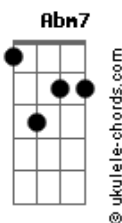

Victor e Leo - Espere Por Mim, Morena (part. Gonzaguinha)

Tom: E
Intro: A7 Abm7 Gbm7 B7 E B

A7 Abm7
Espere por mim, morena
Gbm7 E
Espere que eu chego já
D Dbm
O amor por você, morena
D E
Faz a saudade me apressar

A E
Tire um sono na rede
Gbm E
Deixa a porta encostada
Bm A
Que o vento da madrugada
Dbm B
Já me leva pra você

A E
E antes de acontecer o Sol
Gbm E
A barra vir quebrar
Bm Dbm
Estarei nos teus braços
D E
Para nunca mais voar

A E
E nas noites de frio
Gbm E
Serei o teu cobertor
Bm7 A
Quentarei o teu corpo
Dbm B
Com meu calor

A E
Ah, minha santa, te juro
Gbm E
Por Deus, Nosso Senhor
Bm Dbm
Nunca mais, minha morena
D E G7 G
Vou fugir do teu amor

C G
Tire um sono na rede
Am7 G
Deixa a porta encostada
Dm C
Que o vento da madrugada
Em D
Já me leva pra você

C G
E antes de acontecer o Sol

Am G
A barra vir quebrar
Dm Em
Estarei nos teus braços
F G
Para nunca mais voar

C G
E nas noites de frio
Am G
Serei o teu cobertor
Dm C
Quentarei o teu corpo
Em D
Com meu calor

C Bm
Ah, minha santa, te juro
Am G
Por Deus, Nosso Senhor
Dm Em
Nunca mais, minha morena
F G
Vou fugir do teu amor

C Bm
Espere por mim, morena
Am7 G
Espere que eu chego já
F Em7
O amor por você, morena
F Dm C
Faz a saudade me apressar

Am D G7
Espere por mim, morena
F7 Em7
Espere que eu chego já
D G
O amor por você, morena
F7 G
Faz a saudade me apressar

A Abm Gbm
Diga lá meu coração da alegria
E D
De rever essa menina
Dbm
Ai ai ai ai ai ai eh
Bm A
Ai ai ai eh

Gbm7 B E D
Diga lá meu coração da alegria
Dbm B
De rever essa menina
E
Ai ai ai ai ai ai eh
D E
Ai ai ai eh

Acordes