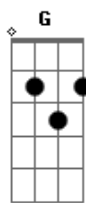

© ukulele-chords.com