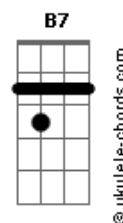

Victor e Leo - Espere Por Mim, Morena (part. Gonzaguinha)

Tom: E
Intro: A7 Abm7 Gbm7 B7 E B

A7 Abm7
Espere por mim, morena
Gbm7 E
Espere que eu chego já
D Dbm
O amor por você, morena
D E
Faz a saudade me apressar

A E
Tire um sono na rede
Gbm E
Deixa a porta encostada
Bm A
Que o vento da madrugada
Dbm B
Já me leva pra você

A E
E antes de acontecer o Sol
Gbm E
A barra vir quebrar
Bm Dbm
Estarei nos teus braços
D E
Para nunca mais voar

A E
E nas noites de frio
Gbm E
Serei o teu cobertor
Bm7 A
Quentarei o teu corpo
Dbm B
Com meu calor

A E
Ah, minha santa, te juro
Gbm E
Por Deus, Nosso Senhor
Bm Dbm
Nunca mais, minha morena
D E G7 G
Vou fugir do teu amor

C G
Tire um sono na rede
Am7 G
Deixa a porta encostada
Dm C
Que o vento da madrugada
Em D
Já me leva pra você

C G
E antes de acontecer o Sol

Am G
A barra vir quebrar
Dm Em
Estarei nos teus braços
F G
Para nunca mais voar

C G
E nas noites de frio
Am G
Serei o teu cobertor
Dm C
Quentarei o teu corpo
Em D
Com meu calor

C Bm
Ah, minha santa, te juro
Am G
Por Deus, Nosso Senhor
Dm Em
Nunca mais, minha morena
F G
Vou fugir do teu amor

C Bm
Espere por mim, morena
Am7 G
Espere que eu chego já
F Em7
O amor por você, morena
F Dm C
Faz a saudade me apressar

Am D G7
Espere por mim, morena
F7 Em7
Espere que eu chego já
D G
O amor por você, morena
F7 G
Faz a saudade me apressar

A Abm Gbm
Diga lá meu coração da alegria
E D
De rever essa menina
Dbm
Ai ai ai ai ai ai eh
Bm A
Ai ai ai eh

Gbm7 B E D
Diga lá meu coração da alegria
Dbm B
De rever essa menina
E
Ai ai ai ai ai ai eh
D E
Ai ai ai eh

Acordes