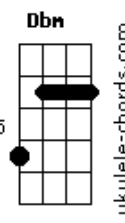

Victor e Leo - Espere Por Mim, Morena (part. Gonzaguinha)

Tom: E
Intro: A7 Abm7 Gbm7 B7 E B

A7 Abm7
Espere por mim, morena
Gbm7 E
Espere que eu chego já
D Dbm
O amor por você, morena
D E
Faz a saudade me apressar

A E
Tire um sono na rede
Gbm E
Deixa a porta encostada
Bm A
Que o vento da madrugada
Dbm B
Já me leva pra você

A E
E antes de acontecer o Sol
Gbm E
A barra vir quebrar
Bm Dbm
Estarei nos seus braços
D E
Para nunca mais voar

A E
E nas noites de frio
Gbm E
Serei o teu cobertor
Bm7 A
Quentarei o teu corpo
Dbm B
Com meu calor

A E
Ah, minha santa, te juro
Gbm E
Por Deus, Nosso Senhor
Bm Dbm
Nunca mais, minha morena
D E G7 G
Vou fugir do teu amor

C G
Tire um sono na rede
Am7 G
Deixa a porta encostada
Dm C
Que o vento da madrugada
Em D
Já me leva pra você

C G
E antes de acontecer o Sol

Am G
A barra vir quebrar
Dm Em
Estarei nos seus braços
F G
Para nunca mais voar

C G
E nas noites de frio
Am G
Serei o teu cobertor
Dm C
Quentarei o teu corpo
Em D
Com meu calor

C Bm
Ah, minha santa, te juro
Am G
Por Deus, Nosso Senhor
Dm Em
Nunca mais, minha morena
F G
Vou fugir do teu amor

C Bm
Espere por mim, morena
Am7 G
Espere que eu chego já
F Em7
O amor por você, morena
F Dm C
Faz a saudade me apressar

Am D G7
Espere por mim, morena
F7 Em7
Espere que eu chego já
D G
O amor por você, morena
F7 G
Faz a saudade me apressar

A Abm Gbm
Diga lá meu coração da alegria
E D
De rever essa menina
Dbm
Ai ai ai ai ai ai eh
Bm A
Ai ai ai eh

Gbm7 B E D
Diga lá meu coração da alegria
Dbm B
De rever essa menina
E
Ai ai ai ai ai ai eh
D E
Ai ai ai eh

Acordes