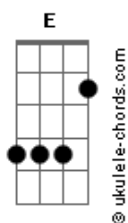

Victor e Leo - Espere Por Mim, Morena (part. Gonzaguinha)

Tom: E
Intro: A7 Abm7 Gbm7 B7 E B

A7 Abm7
Espere por mim, morena
Gbm7 E
Espere que eu chego já
D Dbm
O amor por você, morena
D E
Faz a saudade me apressar

A E
Tire um sono na rede
Gbm E
Deixa a porta encostada
Bm A
Que o vento da madrugada
Dbm B
Já me leva pra você

A E
E antes de acontecer o Sol
Gbm E
A barra vir quebrar
Bm Dbm
Estarei nos teus braços
D E
Para nunca mais voar

A E
E nas noites de frio
Gbm E
Serei o teu cobertor
Bm7 A
Quentarei o teu corpo
Dbm B
Com meu calor

A E
Ah, minha santa, te juro
Gbm E
Por Deus, Nosso Senhor
Bm Dbm
Nunca mais, minha morena
D E G7 G
Vou fugir do teu amor

C G
Tire um sono na rede
Am7 G
Deixa a porta encostada
Dm C
Que o vento da madrugada
Em D
Já me leva pra você

C G
E antes de acontecer o Sol

Am G
A barra vir quebrar
Dm Em
Estarei nos teus braços
F G
Para nunca mais voar

C G
E nas noites de frio
Am G
Serei o teu cobertor
Dm C
Quentarei o teu corpo
Em D
Com meu calor

C Bm
Ah, minha santa, te juro
Am G
Por Deus, Nosso Senhor
Dm Em
Nunca mais, minha morena
F G
Vou fugir do teu amor

C Bm
Espere por mim, morena
Am7 G
Espere que eu chego já
F Em7
O amor por você, morena
F Dm C
Faz a saudade me apressar

Am D G7
Espere por mim, morena
F7 Em7
Espere que eu chego já
D G
O amor por você, morena
F7 G
Faz a saudade me apressar

A Abm Gbm
Diga lá meu coração da alegria
E D
De rever essa menina
Dbm
Ai ai ai ai ai ai eh
Bm A
Ai ai ai eh

Gbm7 B E D
Diga lá meu coração da alegria
Dbm B
De rever essa menina
E
Ai ai ai ai ai ai eh
D E
Ai ai ai eh

Acordes