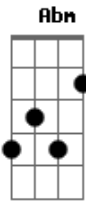

© ukulele-chords.com