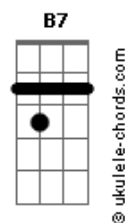

Victor e Leo - Espere Por Mim, Morena (part. Gonzaguinha)

Tom: E
Intro: A7 Abm7 Gbm7 B7 E B

A7 Abm7
Espere por mim, morena
Gbm7 E
Espere que eu chego já
D Dbm
O amor por você, morena
D E
Faz a saudade me apressar

A E
Tire um sono na rede
Gbm E
Deixa a porta encostada
Bm A
Que o vento da madrugada
Dbm B
Já me leva pra você

A E
E antes de acontecer o Sol
Gbm E
A barra vir quebrar
Bm Dbm
Estarei nos seus braços
D E
Para nunca mais voar

A E
E nas noites de frio
Gbm E
Serei o teu cobertor
Bm7 A
Quentarei o teu corpo
Dbm B
Com meu calor

A E
Ah, minha santa, te juro
Gbm E
Por Deus, Nosso Senhor
Bm Dbm
Nunca mais, minha morena
D E G7 G
Vou fugir do teu amor

C G
Tire um sono na rede
Am7 G
Deixa a porta encostada
Dm C
Que o vento da madrugada
Em D
Já me leva pra você

C G
E antes de acontecer o Sol

Am G
A barra vir quebrar
Dm Em
Estarei nos seus braços
F G
Para nunca mais voar

C G
E nas noites de frio
Am G
Serei o teu cobertor
Dm C
Quentarei o teu corpo
Em D
Com meu calor

C Bm
Ah, minha santa, te juro
Am G
Por Deus, Nosso Senhor
Dm Em
Nunca mais, minha morena
F G
Vou fugir do teu amor

C Bm
Espere por mim, morena
Am7 G
Espere que eu chego já
F Em7
O amor por você, morena
F Dm C
Faz a saudade me apressar

Am D G7
Espere por mim, morena
F7 Em7
Espere que eu chego já
D G
O amor por você, morena
F7 G
Faz a saudade me apressar

A Abm Gbm
Diga lá meu coração da alegria
E D
De rever essa menina
Dbm
Ai ai ai ai ai ai eh
Bm A
Ai ai ai eh

Gbm7 B E D
Diga lá meu coração da alegria
Dbm B
De rever essa menina
E
Ai ai ai ai ai ai eh
D E
Ai ai ai eh

Acordes