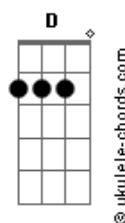

Victor e Leo - Espere Por Mim, Morena (part. Gonzaguinha)

Tom: E
Intro: A7 Abm7 Gbm7 B7 E B

A7 Abm7
Espere por mim, morena
Gbm7 E
Espere que eu chego já
D Dbm
O amor por você, morena
D E
Faz a saudade me apressar

A E
Tire um sono na rede
Gbm E
Deixa a porta encostada
Bm A
Que o vento da madrugada
Dbm B
Já me leva pra você

A E
E antes de acontecer o Sol
Gbm E
A barra vir quebrar
Bm Dbm
Estarei nos seus braços
D E
Para nunca mais voar

A E
E nas noites de frio
Gbm E
Serei o teu cobertor
Bm7 A
Quentarei o teu corpo
Dbm B
Com meu calor

A E
Ah, minha santa, te juro
Gbm E
Por Deus, Nosso Senhor
Bm Dbm
Nunca mais, minha morena
D E G7 G
Vou fugir do teu amor

C G
Tire um sono na rede
Am7 G
Deixa a porta encostada
Dm C
Que o vento da madrugada
Em D
Já me leva pra você

C G
E antes de acontecer o Sol

Am G
A barra vir quebrar
Dm Em
Estarei nos seus braços
F G
Para nunca mais voar

C G
E nas noites de frio
Am G
Serei o teu cobertor
Dm C
Quentarei o teu corpo
Em D
Com meu calor

C Bm
Ah, minha santa, te juro
Am G
Por Deus, Nosso Senhor
Dm Em
Nunca mais, minha morena
F G
Vou fugir do teu amor

C Bm
Espere por mim, morena
Am7 G
Espere que eu chego já
F Em7
O amor por você, morena
F Dm C
Faz a saudade me apressar

Am D G7
Espere por mim, morena
F7 Em7
Espere que eu chego já
D G
O amor por você, morena
F7 G
Faz a saudade me apressar

A Abm Gbm
Diga lá meu coração da alegria
E D
De rever essa menina
Dbm
Ai ai ai ai ai ai eh
Bm A
Ai ai ai eh

Gbm7 B E D
Diga lá meu coração da alegria
Dbm B
De rever essa menina
E
Ai ai ai ai ai ai eh
D E
Ai ai ai eh

Acordes