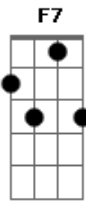

© ukulele-chords.com