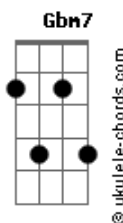

Victor e Leo - Espere Por Mim, Morena (part. Gonzaguinha)

Tom: E
Intro: A7 Abm7 Gbm7 B7 E B

A7 Abm7
Espere por mim, morena
Gbm7 E
Espere que eu chego já
D Dbm
O amor por você, morena
D E
Faz a saudade me apressar

A E
Tire um sono na rede
Gbm E
Deixa a porta encostada
Bm A
Que o vento da madrugada
Dbm B
Já me leva pra você

A E
E antes de acontecer o Sol
Gbm E
A barra vir quebrar
Bm Dbm
Estarei nos teus braços
D E
Para nunca mais voar

A E
E nas noites de frio
Gbm E
Serei o teu cobertor
Bm7 A
Quentarei o teu corpo
Dbm B
Com meu calor

A E
Ah, minha santa, te juro
Gbm E
Por Deus, Nosso Senhor
Bm Dbm
Nunca mais, minha morena
D E G7 G
Vou fugir do teu amor

C G
Tire um sono na rede
Am7 G
Deixa a porta encostada
Dm C
Que o vento da madrugada
Em D
Já me leva pra você

C G
E antes de acontecer o Sol

Am G
A barra vir quebrar
Dm Em
Estarei nos teus braços
F G
Para nunca mais voar

C G
E nas noites de frio
Am G
Serei o teu cobertor
Dm C
Quentarei o teu corpo
Em D
Com meu calor

C Bm
Ah, minha santa, te juro
Am G
Por Deus, Nosso Senhor
Dm Em
Nunca mais, minha morena
F G
Vou fugir do teu amor

C Bm
Espere por mim, morena
Am7 G
Espere que eu chego já
F Em7
O amor por você, morena
F Dm C
Faz a saudade me apressar

Am D G7
Espere por mim, morena
F7 Em7
Espere que eu chego já
D G
O amor por você, morena
F7 G
Faz a saudade me apressar

A Abm Gbm
Diga lá meu coração da alegria
E D
De rever essa menina
Dbm
Ai ai ai ai ai ai eh
Bm A
Ai ai ai eh

Gbm7 B E D
Diga lá meu coração da alegria
Dbm B
De rever essa menina
E
Ai ai ai ai ai ai eh
D E
Ai ai ai eh

Acordes