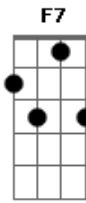

© ukulele-chords.com