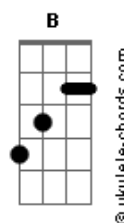

Victor e Leo - Espere Por Mim, Morena (part. Gonzaguinha)

Tom: E
Intro: A7 Abm7 Gbm7 B7 E B

A7 Abm7
Espere por mim, morena
Gbm7 E
Espere que eu chego já
D Dbm
O amor por você, morena
D E
Faz a saudade me apressar

A E
Tire um sono na rede
Gbm E
Deixa a porta encostada
Bm A
Que o vento da madrugada
Dbm B
Já me leva pra você

A E
E antes de acontecer o Sol
Gbm E
A barra vir quebrar
Bm Dbm
Estarei nos teus braços
D E
Para nunca mais voar

A E
E nas noites de frio
Gbm E
Serei o teu cobertor
Bm7 A
Quentarei o teu corpo
Dbm B
Com meu calor

A E
Ah, minha santa, te juro
Gbm E
Por Deus, Nosso Senhor
Bm Dbm
Nunca mais, minha morena
D E G7 G
Vou fugir do teu amor

C G
Tire um sono na rede
Am7 G
Deixa a porta encostada
Dm C
Que o vento da madrugada
Em D
Já me leva pra você

C G
E antes de acontecer o Sol

Am G
A barra vir quebrar
Dm Em
Estarei nos teus braços
F G
Para nunca mais voar

C G
E nas noites de frio
Am G
Serei o teu cobertor
Dm C
Quentarei o teu corpo
Em D
Com meu calor

C Bm
Ah, minha santa, te juro
Am G
Por Deus, Nosso Senhor
Dm Em
Nunca mais, minha morena
F G
Vou fugir do teu amor

C Bm
Espere por mim, morena
Am7 G
Espere que eu chego já
F Em7
O amor por você, morena
F Dm C
Faz a saudade me apressar

Am D G7
Espere por mim, morena
F7 Em7
Espere que eu chego já
D G
O amor por você, morena
F7 G
Faz a saudade me apressar

A Abm Gbm
Diga lá meu coração da alegria
E D
De rever essa menina
Dbm
Ai ai ai ai ai ai eh
Bm A
Ai ai ai eh

Gbm7 B E D
Diga lá meu coração da alegria
Dbm B
De rever essa menina
E
Ai ai ai ai ai ai eh
D E
Ai ai ai eh

Acordes