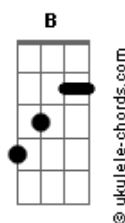

Victor e Leo - Espere Por Mim, Morena (part. Gonzaguinha)

Tom: E
Intro: A7 Abm7 Gbm7 B7 E B

A7 Abm7
Espere por mim, morena
Gbm7 E
Espere que eu chego já
D Dbm
O amor por você, morena
D E
Faz a saudade me apressar

A E
Tire um sono na rede
Gbm E
Deixa a porta encostada
Bm A
Que o vento da madrugada
Dbm B
Já me leva pra você

A E
E antes de acontecer o Sol
Gbm E
A barra vir quebrar
Bm Dbm
Estarei nos seus braços
D E
Para nunca mais voar

A E
E nas noites de frio
Gbm E
Serei o teu cobertor
Bm7 A
Quentarei o teu corpo
Dbm B
Com meu calor

A E
Ah, minha santa, te juro
Gbm E
Por Deus, Nosso Senhor
Bm Dbm
Nunca mais, minha morena
D E G7 G
Vou fugir do teu amor

C G
Tire um sono na rede
Am7 G
Deixa a porta encostada
Dm C
Que o vento da madrugada
Em D
Já me leva pra você

C G
E antes de acontecer o Sol

Am G
A barra vir quebrar
Dm Em
Estarei nos seus braços
F G
Para nunca mais voar

C G
E nas noites de frio
Am G
Serei o teu cobertor
Dm C
Quentarei o teu corpo
Em D
Com meu calor

C Bm
Ah, minha santa, te juro
Am G
Por Deus, Nosso Senhor
Dm Em
Nunca mais, minha morena
F G
Vou fugir do teu amor

C Bm
Espere por mim, morena
Am7 G
Espere que eu chego já
F Em7
O amor por você, morena
F Dm C
Faz a saudade me apressar

Am D G7
Espere por mim, morena
F7 Em7
Espere que eu chego já
D G
O amor por você, morena
F7 G
Faz a saudade me apressar

A Abm Gbm
Diga lá meu coração da alegria
E D
De rever essa menina
Dbm
Ai ai ai ai ai ai eh
Bm A
Ai ai ai eh

Gbm7 B E D
Diga lá meu coração da alegria
Dbm B
De rever essa menina
E
Ai ai ai ai ai ai eh
D E
Ai ai ai eh

Acordes