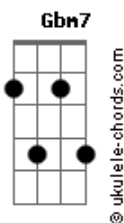

Victor e Leo - Espere Por Mim, Morena (part. Gonzaguinha)

Tom: E
Intro: A7 Abm7 Gbm7 B7 E B

A7 Abm7
Espere por mim, morena
Gbm7 E
Espere que eu chego já
D Dbm
O amor por você, morena
D E
Faz a saudade me apressar

A E
Tire um sono na rede
Gbm E
Deixa a porta encostada
Bm A
Que o vento da madrugada
Dbm B
Já me leva pra você

A E
E antes de acontecer o Sol
Gbm E
A barra vir quebrar
Bm Dbm
Estarei nos seus braços
D E
Para nunca mais voar

A E
E nas noites de frio
Gbm E
Serei o teu cobertor
Bm7 A
Quentarei o teu corpo
Dbm B
Com meu calor

A E
Ah, minha santa, te juro
Gbm E
Por Deus, Nosso Senhor
Bm Dbm
Nunca mais, minha morena
D E G7 G
Vou fugir do teu amor

C G
Tire um sono na rede
Am7 G
Deixa a porta encostada
Dm C
Que o vento da madrugada
Em D
Já me leva pra você

C G
E antes de acontecer o Sol

Am G
A barra vir quebrar
Dm Em
Estarei nos seus braços
F G
Para nunca mais voar

C G
E nas noites de frio
Am G
Serei o teu cobertor
Dm C
Quentarei o teu corpo
Em D
Com meu calor

C Bm
Ah, minha santa, te juro
Am G
Por Deus, Nosso Senhor
Dm Em
Nunca mais, minha morena
F G
Vou fugir do teu amor

C Bm
Espere por mim, morena
Am7 G
Espere que eu chego já
F Em7
O amor por você, morena
F Dm C
Faz a saudade me apressar

Am D G7
Espere por mim, morena
F7 Em7
Espere que eu chego já
D G
O amor por você, morena
F7 G
Faz a saudade me apressar

A Abm Gbm
Diga lá meu coração da alegria
E D
De rever essa menina
Dbm
Ai ai ai ai ai ai eh
Bm A
Ai ai ai eh

Gbm7 B E D
Diga lá meu coração da alegria
Dbm B
De rever essa menina
E
Ai ai ai ai ai ai eh
D E
Ai ai ai eh

Acordes