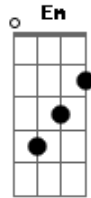

© ukulele-chords.com