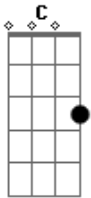

Victor e Leo - Escuridão Iluminada

Tom: C

Intro 2x: Am C G

Am C
Algumas luzes pra guiar nosso caminho
Podemos encontrar

Am C
Na escuridão iluminada do destino

G
Pra tudo clarear

Am C
Imaginando uma cena de romance
Já posso te sentir

Am C
O corpo inteiro estremece num instante

G
Mesmo longe de mim

Am
Me diz aonde
Vou te encontrar

C
Não importa como, vou te buscar

G
Eu preciso te ver
Me entrego pra você
Am
Olhando estrelas, tento procurar
C
No meio delas o seu olhar

G
Eu preciso te ver
Me entrego pra você

C (C Em Am)
Esquece esse medo que hoje a noite é nossa

Am
Me abrace forte nada mais importa

G
Eu quero amar você
Eu vou amar você

C (C Em Am)
E nessa escuridão iluminada te vejo

Am
Conheço tudo em você, seu corpo, seu beijo

G
Eu quero amar você
Eu vou amar você

Acordes

© ukulele-chords.com