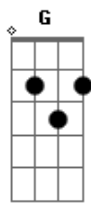

© ukulele-chords.com

© ukulele-chords.com