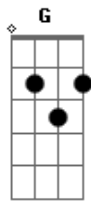

© ukulele-chords.com

© ukulele-chords.com