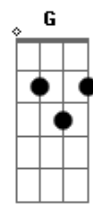

© ukulele-chords.com