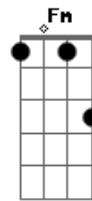

© ukulele-chords.com