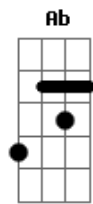

© ukulele-chords.com