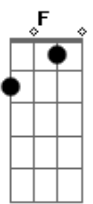

Victor e Leo - Caminhos Diferentes

Tom: F

(acordes na forma do tom Db)

Capostrate na 4ª casa

Intro: Am F Dm G

Am
Coisas que você me fala
F
Toda vez que você liga
Dm
O meu coração dispara em tudo
G
Faz sentido

Am
Por que quando eu te olho
F
Você sempre se atrapalha?
Dm
Por caminhos diferentes
G
Procuramos a mesma estrada

F
G
Todo o meu tempo é seu e por enquanto eu não sei de quase nada
Am
G
Busco sempre por você, não quero mais dizer, nem lembrar do passado
F
Posso até enlouquecer, no fundo eu vou saber
G
Foi pra te ter do lado

C
Me jogo no mundo

Sem rumo, perdido
F
Pensando em você
Dm
Peito acelerado

Um louco apressado
G
Querendo te ver

C
Me jogo no mundo

Confuso, sozinho
F
Tentando entender

Dm G
E os nossos caminhos diferentes
Am F G Ab

Me levam à você

(Bbm Fm Ab Ebm F)

Gb
Ab
Todo o meu tempo é seu e por enquanto eu não sei de quase nada
Bbm
Ab
Busco sempre por você, não quero mais dizer, nem lembrar do passado
Gb
Posso até enlouquecer, no fundo eu vou saber
Ab
Foi pra te ter do lado

Db
Me jogo no mundo

Sem rumo, perdido
Gb
Pensando em você
Ebm
Peito acelerado

Um louco apressado
Ab
Querendo te ver

Db
Me jogo no mundo

Confuso, sozinho
Gb
Tentando entender
Ebm Ab
E os nossos caminhos diferentes

Db
Me jogo no mundo

Sem rumo, perdido
Gb
Pensando em você
Ebm
Peito acelerado

Um louco apressado
Ab
Querendo te ver

Db
Me jogo no mundo

Confuso, sozinho
Gb
Tentando entender
Ebm Ab
E os nossos caminhos diferentes
Bbm
Me levam à você

Acordes

© ukulele-chords.com