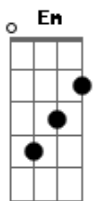

Victor e Leo - Borboletas

tom:

Em

Intro: Em D
D Em C D

[Primeira Parte]

Em G
Percebo que o tempo já não passa
D Em
Você diz que não tem graça amar assim
G
Foi tudo tão bonito, mas voou pro infinito
D Em
Parecido com borboletas de um jardim

[Pré-Refrão]

Am C
Agora você volta
G D
E balança o que eu sentia por outro alguém
Am C
Dividido entre dois mundos
D Em
Sei que estou amando, mas ainda não sei quem

[Refrão]

C G
Não sei dizer o que mudou
D Em
Mas nada está igual
C G D Em
Numa noite estranha a gente se estranha e fica mal
C G
Você tenta provar
D Em
Que tudo em nós morreu
C G D Em
Borboletas sempre voltam e o seu jardim sou eu

[Solo] Em G D B C D Em

[Primeira Parte]

Em G
Percebo que o tempo já não passa
D Em

Você diz que não tem graça amar assim
G
Foi tudo tão bonito, mas voou pro infinito
D Em
Parecido com borboletas de um jardim

[Pré-Refrão]

Am C
Agora você volta
G D
E balança o que eu sentia por outro alguém
Am C
Dividido entre dois mundos
D Em
Sei que estou amando, mas ainda não sei quem

[Refrão]

C G
Não sei dizer o que mudou
D Em
Mas nada está igual
C G D Em
Numa noite estranha a gente se estranha e fica mal
C G
Você tenta provar
D Em
Que tudo em nós morreu
C G D Em
Borboletas sempre voltam e o seu jardim sou eu

C G
Não sei dizer o que mudou
D Em
Mas nada está igual
C G D Em
Numa noite estranha a gente se estranha e fica mal
C G
Você tenta provar
D Em
Que tudo em nós morreu
C G D Em
Borboletas sempre voltam e o seu jardim sou eu

G D Em
Sempre voltam e o seu jardim sou eu

[Final] G Em

Acordes

© ukulele-chords.com