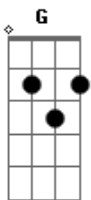

Victor e Leo - Borboletas

tom:

Intro: ^GAm C ^GAm
^{Am}Am C ^GAm

[Primeira Parte]

^{Am}Percebo que o tempo já não passa ^C
^GVocê diz que não tem graça amar assim ^{Am}
Foi tudo tão bonito
^CMas voou pro infinito
^GParecido com borboletas de um jardim ^{Am}

[Pré-Refrão]

^{Dm}Agora você volta ^F
^CE balança o que
^GEu sentia por outro alguém
^{Dm}Dividido entre dois mundos ^F
^GSei que estou amando
^{Am}Mas ainda não sei quem

[Refrão]

^FNão sei dizer o que mudou ^C
^GMas nada está igual ^{Am}
^FNuma noite estranha
^CA gente se estranha e fica mal ^G ^{Am}
^FVocê tenta provar ^C
^GQue tudo entre nós morreu ^{Am}
^FBorboletas sempre voltam ^C
^GE o seu jardim sou eu ^{Am}

[Segunda Parte]

^{Am}Percebo que o tempo já não passa ^C
^G^{Am}

Você diz que não tem graça amar assim
Foi tudo tão bonito

^CMas voou pro infinito
^G^{Am}
Parecido com borboletas de um jardim

[Pré-Refrão]

^{Dm}Agora você volta ^F
^CE balança o que
^GEu sentia por outro alguém
^{Dm}Dividido entre dois mundos ^F
^GSei que estou amando
^{Am}Mas ainda não sei quem

[Refrão]

^FNão sei dizer o que mudou ^C
^GMas nada está igual ^{Am}
^FNuma noite estranha
^CA gente se estranha e fica mal ^G ^{Am}
^FVocê tenta provar ^C
^GQue tudo em nós morreu ^{Am}
^FBorboletas sempre voltam ^C
^GE o seu jardim sou eu ^{Am}

^FNão sei dizer o que mudou ^C
^GMas nada está igual ^{Am}
^FNuma noite estranha
^CA gente se estranha e fica mal ^G ^{Am}
^FVocê tenta provar ^C
^GQue tudo em nós morreu ^{Am}
^FBorboletas sempre voltam ^C
^GE o seu jardim sou eu ^{Am}

Acordes

© ukulele-chords.com