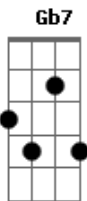

© ukulele-chords.com