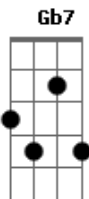

© ukulele-chords.com

© ukulele-chords.com