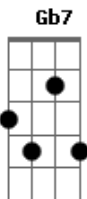

Victor e Leo - Boiadeiro Errante?

Tom:

Intro: B Gb7 E B B Gb7 B
B Gb7 E B B Gb7 B

B Gb7 B
Eu venho vindo de uma querência distante
Gb7 B Gb7
Sou um boiadeiro errante que nasceu naquela serra
E Gb7
O meu cavalo corre mais que o pensamento
E Gb7 B
Ele vem no passo lento porque ninguém me espera
Gb7 E Gb7 B
Tocando a boiada auê-uê-uê-ê boi eu vou cortando estrada uê
boi
Gb7 E Gb7 B
Tocando a boiada auê-uê-uê-ê boi eu vou cortando estrada
B Gb7 B
Toque o berrante com capricho Zé Vicente
Gb7 B Gb7
Mostre para essa gente o clarim das alterosas
E Gb7
Pegue no laço não se entregue companheiro
E Gb7 B
Chame o cachorro campeiro que essa rez é perigosa
Gb7 E Gb7 B
Olhe na janela auê uê uê ê boi que linda donzela uê boi
Gb7 E Gb7 B

Olhe na janela auê uê uê ê boi que linda donzela

Gb7 B
Sou boiadeiro minha gente o que é que há
Gb7 B Gb7
Deixe o meu gado passar vou cumprir com a minha sina
E Gb7
Lá na baixada quero ouvir a siriema
E Gb7 B
Pra lembrar de uma pequena que eu deixei lá em Minas
Gb7 E Gb7 B
Ela é culpada auê uê uê ê boi de eu viver nas estradas uê boi
Gb7 E Gb7 B
Ela é culpada auê uê uê ê boi de eu viver nas estradas
Gb7 B
O rio tá calmo e a boiada vai nadando
Gb7 B Gb7
Veja aquele boi berrando Chico Bento corre lá
E Gb7
Lace o mestiço salve ele das piranhas
E Gb7 B
Tire o gado da campana pra viagem continuar
Gb7 E Gb7 B
Com destino a Goiás auê uê uê ê boi deixei Minas Gerais uê
boi
Gb7 E Gb7 B
Com destino a Goiás auê uê uê ê boi deixei Minas Gerais uê
boi.

Acordes

© ukulele-chords.com

© ukulele-chords.com

© ukulele-chords.com