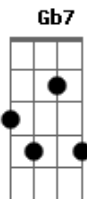

© ukulele-chords.com