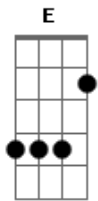

Victor e Leo - Arapuca

Tom: E

E B7
Armei uma arapuca na beira da estrada
Pra pegar moça bonita e também mulher casada. (2x)

B7
Quem é, quem é
Que vive neste mundo, sem dinheiro e sem mulher?
B7
Quem é, quem é
Que vive neste mundo, sem cerveja e sem mulher?
(E B7)

E B7
A primeira vez que a arapuca desarmou
Eu fui pra lá correndo pra ver o que ela pegou. (2x)

B7
Pegou, pegou...
Uma mulher bonita que meu coração gamou. (2x)
(E B7)

E B7
A segunda vez que a arapuca desarmou
Eu fui pra lá correndo pra ver o que ela pegou. (2x)

B7
Pegou, pegou...
Um baita de um "negão" que meu coração gelou. (2x)
(E B7)

Acordes

© ukulele-chords.com

© ukulele-chords.com

© ukulele-chords.com