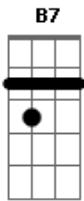

Victor e Leo - Arapuca

Tom: E

E B7
Armei uma arapuca na beira da estrada
Pra pegar moça bonita e também mulher casada. (2x)

B7
Quem é, quem é
Que vive neste mundo, sem dinheiro e sem mulher?
B7
Quem é, quem é
Que vive neste mundo, sem cerveja e sem mulher?
(E B7)

E B7
A primeira vez que a arapuca desarmou
Eu fui pra lá correndo pra ver o que ela pegou. (2x)

B7
Pegou, pegou...
Uma mulher bonita que meu coração gamou. (2x)
(E B7)

E B7
A segunda vez que a arapuca desarmou
Eu fui pra lá correndo pra ver o que ela pegou. (2x)

B7
Pegou, pegou...
Um baita de um "negão" que meu coração gelou. (2x)
(E B7)

Acordes

© ukulele-chords.com

© ukulele-chords.com

© ukulele-chords.com