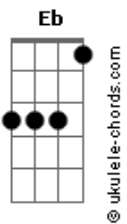

Victor e Leo - Anjo Ou Fera

tom:

Intro: Gm Eb Cm

Gm Eb
Volta e meia eu lembro de você

Bb
Desse seu jeito de ser

F
Querendo me controlar

Gm Eb
Diz que não consegue entender

Bb
Que eu sou tudo que quer

F
E que vai me procurar

Cm Eb
Hora anjo outras vezes fera

Bb
Prefere as flores amarelas

F
E não gosta de televisão

Cm Eb
Tenta esconder que tem ciúme

Bb
E chora quando assume que me ama

F
E quer me ter nas mãos

Gm
E assim a gente vai vivendo

Eb
Vou levando e te querendo

Bb F
Cada dia eu gosto um pouco mais

Gm Eb
Já me acostumei com seus defeitos

Bb
Eu também não sou perfeito

F
E pra quem ama é natural

Gm
E assim a gente vai vivendo

Eb
Vou levando e te querendo

Bb F
Cada dia eu gosto um pouco mais

Gm Eb
Já me acostumei com seus defeitos

Bb
Eu também não sou perfeito

F
E pra quem ama é natural

Acordes

Cm Gm
Anjo ou fera, paz e guerra

Cm F Bb
Hoje já é primavera

[Solo] Gbm D Bm
Gbm D Bm
Gbm A E

Bm D
Hora anjo outras vezes fera

A
Prefere as flores amarelas

E
E não gosta de televisão

Bm D
Tenta esconder que tem ciúme

A
E chora quando assume que me ama

E
E quer me ter nas mãos

Gbm
E assim a gente vai vivendo

D
Vou levando e te querendo

A E
Cada dia eu gosto um pouco mais

Gbm D
Já me acostumei com seus defeitos

A
Eu também não sou perfeito

E
E pra quem ama é natural

Gbm
E assim a gente vai vivendo

D
Vou levando e te querendo

A E
Cada dia eu gosto um pouco mais

Gbm D
Já me acostumei com seus defeitos

A
Eu também não sou perfeito

E
E pra quem ama é natural

Bm Gbm
Anjo ou fera, paz e guerra

Bm E A
Hoje já é primavera

Bm Gbm
Anjo ou fera, paz e guerra

Gbm E A
Hoje já é primavera