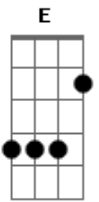

© ukulele-chords.com