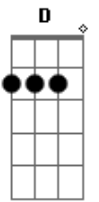

Victor e Leo - Amigo Locutor

Tom: A

A
Tô no celular falando de um bar
D
Bebi todas pra poder ligar
A
Perdi um grande amor não sei o que fazer
D
Amigo locutor liguei pra te dizer.
Dbm
Manda um recado e um beijo meu
Gbm
Sei que ela não perde um programa seu

D
Mas não me abre a porta nem tem celular
E
Então só tem um jeito dela me escutar
A E Gbm D
Vai locutor, diz que eu tô completamente apaixonado
A E
Louco de amor diga por favor
Gbm D A
Fala ai no ar: 'não sei viver sem ela'
E Gbm D A E
Que tem um cara aqui com saudade dela, cheio de desejos
Gbm D A
Diz pra ela locutor, só quero mais um beijo!

Acordes

© ukulele-chords.com

© ukulele-chords.com

© ukulele-chords.com

© ukulele-chords.com

© ukulele-chords.com