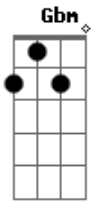

© ukulele-chords.com

© ukulele-chords.com