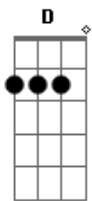

© ukulele-chords.com