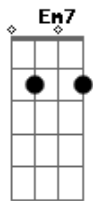

© ukulele-chords.com