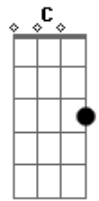

© ukulele-chords.com

C
Eu te avisei
E G
Não deixa esse amor acabar

Eu te falei
D C
Você não saiu do celular
C E
E acabou
G D
Vou ficar um tempo solteiro até que venha
C
Eu te avisei
E G
Não deixa esse amor acabar

Eu te falei
D C
Você não saiu do celular
C E
E acabou
G D
Vou ficar um tempo solteiro até que venha
C E
Um novo amor