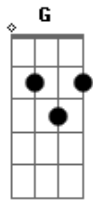

Victor Hugo Ferreira - Eu Te Avisei

tom:

Intro: E G D C

E G No começo a gente se entendia

D C Era uma maravilha

E G Não sabia que você iria
D C

E Tomar outros caminhos

E G E olha só

D C Aonde a gente chegou

E G Discutindo toda hora por motivo bobo

D C Arrumei minhas malas agora vou sair

E D Vou partir pra esse mundo

E D Com destino ao novo coração

[Refrão]

Acordes

© ukulele-chords.com

© ukulele-chords.com

© ukulele-chords.com

© ukulele-chords.com

C
Eu te avisei
E G
Não deixa esse amor acabar

E G
Eu te falei
D C
Você não saiu do celular

C E
E acabou
G D
Vou ficar um tempo solteiro até que venha