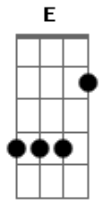

Victor Hugo Ferreira - Eu Te Avisei

tom:

Intro: E G D C

E G No começo a gente se entendia

D C Era uma maravilha

E G Não sabia que você iria
D C

E Tomar outros caminhos

E G E olha só

D C Aonde a gente chegou

E G Discutindo toda hora por motivo bobo

D C Arrumei minhas malas agora vou sair

E D Vou partir pra esse mundo

E D Com destino ao novo coração

[Refrão]

Acordes

© ukulele-chords.com

© ukulele-chords.com

© ukulele-chords.com

© ukulele-chords.com

C
Eu te avisei
E G
Não deixa esse amor acabar

E G
Eu te falei
D C
Você não saiu do celular

C E
E acabou
G D
Vou ficar um tempo solteiro até que venha