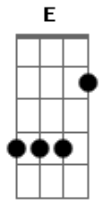

Victor Hugo Ferreira - Eu Te Avisei

tom:

Intro: E G D C

E G No começo a gente se entendia

D C Era uma maravilha

E G Não sabia que você iria
D C

E Tomar outros caminhos

E G E olha só

D C Aonde a gente chegou

E G Discutindo toda hora por motivo bobo

D C Arrumei minhas malas agora vou sair

E D Vou partir pra esse mundo

E D Com destino ao novo coração

[Refrão]

Acordes

© ukulele-chords.com

© ukulele-chords.com

© ukulele-chords.com

© ukulele-chords.com

C
Eu te avisei
E G
Não deixa esse amor acabar

Eu te falei
D C
Você não saiu do celular
C E
E acabou
G D
Vou ficar um tempo solteiro até que venha
C
Eu te avisei
E G
Não deixa esse amor acabar