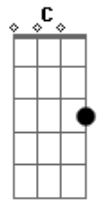

© ukulele-chords.com