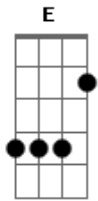

Victor Hugo Ferreira - Eu Te Avisei

tom:

Intro: E G D C

E G No começo a gente se entendia

E C Era uma maravilha
E G Não sabia que você iria

D C Tomar outros caminhos
E G E olha só

Aonde a gente chegou
D C Discutindo toda hora por motivo bobo
E G Arrumei minhas malas agora vou sair
D C Vou partir pra esse mundo
E D Com destino ao novo coração

[Refrão]

C
Eu te avisei
E G Não deixa esse amor acabar

Eu te falei
D C Você não saiu do celular
C E E acabou
G D Vou ficar um tempo solteiro até que venha
C
Eu te avisei
E G Não deixa esse amor acabar

Eu te falei
D C Você não saiu do celular
C E E acabou
G D Vou ficar um tempo solteiro até que venha
C E Um novo amor

Acordes

© ukulele-chords.com