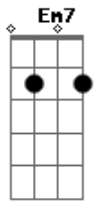

© ukulele-chords.com