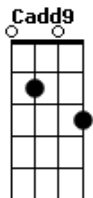

ukulele-chords.com