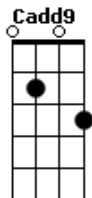

ukulele-chords.com