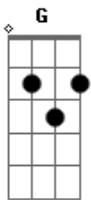

Victor Hugo & Matheus - Perfeita Pra Mim

Tom: G
Intro: G D D D

^G
Você é tão perfeita imperfeita
^{Em7}
Menina perfeita
Foi feita pra mim
^G
Eu não quero saber o que acha
^{Em7}
Eu já te falei é o melhor pra mim
^{D C}
Você pode não ser para os outros
^D
Que se dane os outros
Perfeita pra mim
^C
Nós fomos feitos um pro outro
^D
Pra ser um do outro
Pra poder sentir

Pré refrão:
^{D D D}

^C
Que pra mim não importa os defeitos
^G
Só importa o que eu sinto em meu peito porque
^{Em7}
O amor ta acima de tudo
^{Am}
E ninguém vai te amar como eu amo você

^{D D D}

^C
Você pode achar que eu to mentindo
^G
Que to de conversa pode acreditar
^{Am}
Que tudo quero, e desejo
^C
Pra hoje e sempre e pra sempre te amar

^{C D D}

^C
Que pra mim não importa os defeitos
^G

Só importa o que sinto em meu peito porque
^{Em7}

o amor ta acima de tudo
^{Am}
E ninguém vai te amar como eu amo você

^C
Você pode achar que eu to mentindo
^G
Que to de conversa pode acreditar
^{Am}
Que tudo quero, e desejo
^C
Pra hoje e sempre e pra sempre te amar

^{D D D D}

^C
Você pode não ser para os outros
^D
Que se dane os outros
Perfeita pra mim

^C
Nós fomos feitos um pro outro
^D

Pra ser um do outro
Pra poder sentir
Pré refrão:

^{D D D D}

^C
Que pra mim não importa os defeitos
^G
Só importa o que eu sinto em meu peito porque

^{Em7}
o amor ta acima de tudo

^{Am}
E ninguém vai te amar como eu amo você
^{D C}
Você pode achar que eu to mentindo

^G
Que to de conversa pode acreditar
^{Am}
Que tudo quero, e desejo

^C
Pra hoje e sempre e pra sempre te amar

^{D D D D Am C}

^G
Te amar

Acordes

© ukulele-chords.com