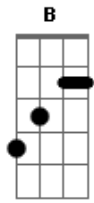

Victor e Marcelo - Locutor Ajuda Aí

tom: E

Meu coração ta implorando sua ajuda E Dbm7

Locutor por favor quebra essa ai que eu E Dbm Gbm7

Não sei falar de amor eu nasci no serrado Aadd9

Sou bruto criado no meu do mato mais eu E B Gbm

Sou apaixonado nela mais eu não sei mexer E Aadd9 B

Nesse celular sem tecla to aqui com meu Aadd9 Gbm7

Radinho te escutando o dia todinho agora Aadd9 B

Locutor toca aquela que eu pedi E B

Manda pra ela aquela que toca o coração E Dbm7 B

Dela e se eu conquistar essa donzela você B Dbm7

Vai ser meu padrinho vou morar com ela na Aadd9 B

Serra te escutando no radinho Aadd9 B

Acordes

© ukulele-chords.com

© ukulele-chords.com

© ukulele-chords.com

© ukulele-chords.com

© ukulele-chords.com

© ukulele-chords.com

© ukulele-chords.com