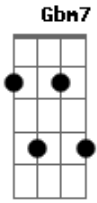

Victor e Marcelo - Locutor Ajuda Aí

tom: E

Meu coração ta implorando sua ajuda E Dbm7

Locutor por favor quebra essa ai que eu E Dbm Gbm7

Não sei falar de amor eu nasci no serrado Aadd9

Sou bruto criado no meu do mato mais eu E B Gbm

Sou apaixonado nela mais eu não sei mexer E Aadd9 B

Nesse celular sem tecla to aqui com meu Aadd9 Gbm7 Aadd9

Radinho te escutando o dia todinho agora E B

Locutor toca aquela que eu pedi E Dbm7

Manda pra ela aquela que toca o coração B Dbm7

Dela e se eu conquistar essa donzela você Aadd9 B

Vai ser meu padrinho vou morar com ela na Aadd9 B

Serra te escutando no radinho Aadd9 B

Acordes

© ukulele-chords.com

© ukulele-chords.com

© ukulele-chords.com