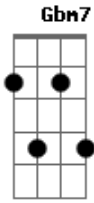

© ukulele-chords.com

© ukulele-chords.com