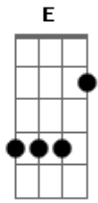

# Victor e Marcelo - Locutor Ajuda Aí

tom: E

Meu coração ta implorando sua ajuda E Dbm7

Locutor por favor quebra essa ai que eu E Dbm Gbm7

Não sei falar de amor eu nasci no serrado Aadd9

Sou bruto criado no meu do mato mais eu E B Gbm

Sou apaixonado nela mais eu não sei mexer E Aadd9 B

Nesse celular sem tecla to aqui com meu Aadd9 Gbm7

Radinho te escutando o dia todinho agora Aadd9 B

Locutor toca aquela que eu pedi E B

Manda pra ela aquela que toca o coração E Dbm7 B

Dela e se eu conquistar essa donzela você B Dbm7

Vai ser meu padrinho vou morar com ela na Aadd9 B

Serra te escutando no radinho Aadd9 B