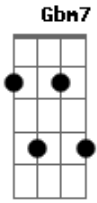

© ukulele-chords.com

© ukulele-chords.com