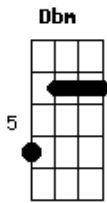

© ukulele-chords.com