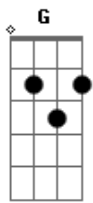

Victor e Franco - Saudade Escancarada

tom:

Intro: ^G
Dbm A B
Dbm A B

^B ^{Dbm}
Cara de pau
^A
Respeitar essa pessoa do seu lado aí que é bom nada ^E
^B ^{Dbm} ^B
Mas não tá fácil esconder essa saudade escancarada

[Pré-Refrão]

^{Dbm}
E se tratando de amor
^A
É ele que cê chama
^B ^{Dbm}
Mas comigo quer fazer amor
^A
E quase sempre
^B
Nosso passado confunde o seu presente

[Refrão]

^{Dbm} ^A
Ah, se o seu namorado soubesse
^B ^{Dbm}
Que você me namora, mentalmente
^A
Com ele é bom, mas prefere a gente
^B ^{Dbm}
Pode ser gostoso, mas comigo é diferente
^A
Ah, se o seu namorado soubesse
^B ^{Dbm}
Que você me namora, mentalmente
^A
Com ele é bom, mas prefere a gente
^B ^{Dbm}
Pode ser gostoso, mas comigo é diferente
^A
Olha com ele é bom, mas prefere a gente
^B ^{Dbm}
Pode ser gostoso, mas comigo é diferente

Acordes

© ukulele-chords.com