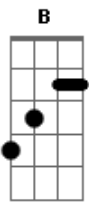

© ukulele-chords.com