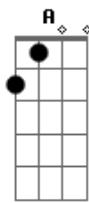

© ukulele-chords.com