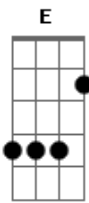

© ukulele-chords.com

(Dbm A B)
(Dbm A B)

[Pré-Refrão]

^{Dbm}
E se tratando de amor
^A
É ele que cê chama
^B ^{Dbm}
Mas comigo quer fazer amor
^A
E quase sempre
^B
Nosso passado confunde o seu presente

[Refrão]

^{Dbm} ^A
Ah, se o seu namorado soubesse
^B ^{Dbm}
Que você me namora, mentalmente
^A
Com ele é bom, mas prefere a gente
^B ^{Dbm}
Pode ser gostoso, mas comigo é diferente
^A
Ah, se o seu namorado soubesse
^B ^{Dbm}
Que você me namora, mentalmente
^A
Com ele é bom, mas prefere a gente
^B ^{Dbm}
Pode ser gostoso, mas comigo é diferente
^A
Olha com ele é bom, mas prefere a gente
^B ^{Dbm}
Pode ser gostoso, mas comigo é diferente
^A
Olha com ele é bom, mas prefere a gente
^B ^{Dbm}
Pode ser gostoso, mas comigo é diferente

(Dbm A B)
(Dbm A B)