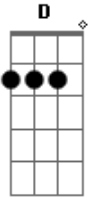

```
E|-----|
B|---3-----|
G|-----2-----|
D|-4---4---4-----|
A|-----5-----|
E|-----|
```

Primeira Parte:

Em7 0 relógio tá girando, tá girando

Tá girando e eu aqui perdendo tempo

C Cheguei no meu limite

Se não mudar sua postura

Na farmácia não vende

Em7

Remédio pra saude

Acordes

© ukulele-chords.com

© ukulele-chords.com

© ukulele-chords.com

© ukulele-chords.com