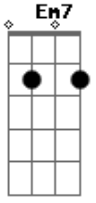

```
E|-----|
B|---3-----|
G|-----2-----|
D|-4---4---4-----|
A|-----5-----|
E|-----|
```

Primeira Parte:

Em7 0 relógio tá girando, tá girando

Tá girando e eu aqui perdendo tempo

C Cheguei no meu limite

Se não mudar sua postura

Na farmácia não vende

Em7

Remédio pra saude

Acordes

© ukulele-chords.com

© ukulele-chords.com

© ukulele-chords.com

© ukulele-chords.com