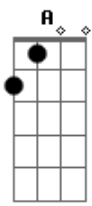

© ukulele-chords.com