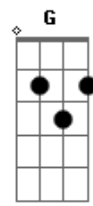

© ukulele-chords.com