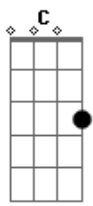

Pensa, explica

Como é que a gente fica

Como é que a gente fica

Solo Refrão Final:

Acordes

© ukulele-chords.com