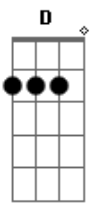

© ukulele-chords.com