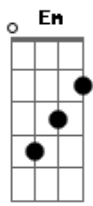

© ukulele-chords.com