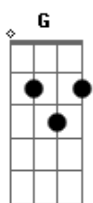

Eb F Gm
Por sua luz e salvação pra mim

F Eb Bb Gm
O sacrifício que ninguém pôde pagar

F Eb Gm
Foi humilhado por me amar

F Eb Bb
Com aquele gesto nada vai se comparar

Cm Bb
Por seu amor, por seu perdão

Eb F
Por sua luz e salvação pra mim

Cm Bb Eb
Me libertou, me transformou, me resgatou

F Cm Bb
Hoje sou grato à Tí

Eb F Cm Bb
Hoje sou grato à Tí

Eb F
Hoje sou grato à Tí

Gm F Eb Bb
O sacrifício que ninguém pôde pagar

Acordes

© ukulele-chords.com