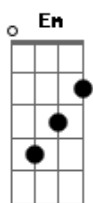

Eb F Gm
Por sua luz e salvação pra mim

F Eb Bb Gm
O sacrifício que ninguém pôde pagar

F Eb Gm
Foi humilhado por me amar

F Eb Bb
Com aquele gesto nada vai se comparar

Cm Bb
Por seu amor, por seu perdão

Eb F
Por sua luz e salvação pra mim

Cm Bb Eb
Me libertou, me transformou, me resgatou

F Cm Bb
Hoje sou grato à Tí

Eb F Cm Bb
Hoje sou grato à Tí

Eb F
Hoje sou grato à Tí

Gm F Eb Bb
O sacrifício que ninguém pôde pagar

Acordes

© ukulele-chords.com