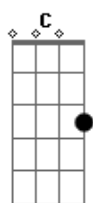

© ukulele-chords.com