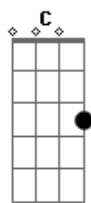

© ukulele-chords.com