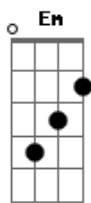

Eb F Gm
Por sua luz e salvação pra mim

F Eb Bb Gm
O sacrifício que ninguém pôde pagar

F Eb Gm
Foi humilhado por me amar

F Eb Bb
Com aquele gesto nada vai se comparar

Cm Bb
Por seu amor, por seu perdão

Eb F
Por sua luz e salvação pra mim

Cm Bb Eb
Me libertou, me transformou, me resgatou

F Cm Bb
Hoje sou grato à Tí

Eb F Cm Bb
Hoje sou grato à Tí

Eb F
Hoje sou grato à Tí

Gm F Eb Bb
O sacrifício que ninguém pôde pagar

Acordes

© ukulele-chords.com