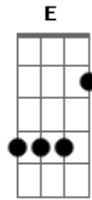

# Victor de La Gracia - Alabanza

tom:

**Am**  
[Primeira Parte]

**Am**  
Que difícil fue aceptar que mis  
Amigos no me querían de verdad **G**  
Más tu infinito amor siempre **F Dm**  
Estuvo para mi **E**

[Segunda Parte]

**Am**  
Hoy se señor que tú mano  
**G**  
Poderosa me cuida

## Acordes

© ukulele-chords.com

© ukulele-chords.com

© ukulele-chords.com

© ukulele-chords.com

© ukulele-chords.com

Siempre supe que tú me estabas **F Dm**  
Esperando **E**

[Refrão]