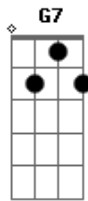

© ukulele-chords.com