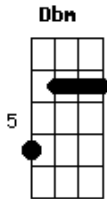

© ukulele-chords.com