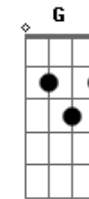

© ukulele-chords.com