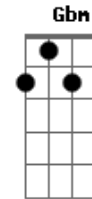

© ukulele-chords.com