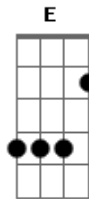

© ukulele-chords.com