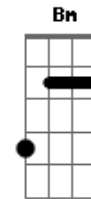

© ukulele-chords.com