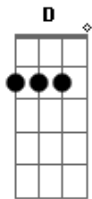

Victor Bogo - Casal Pingaiada (part. Bruno & Barretto)

Tom: D

Dbm
 Só perdi tempo, vivendo esse amor ingrato
A
 Cabei com a vida, joguei uns dois anos no mato
E **B**
 Fui largado, abandonado, mas não fiquei sozinho não
Dbm
 Marquei um encontro confesso eu tava destreinado
A
 Enferrujado, gelei quando ela entrou no carro
E **B**
 Eu sem assunto, foi ela quem puxou o papo
Gbm **Dbm**
 Pediu para aumentar o volume do rádio e foi quebrando o gelo
Gbm **A** **B**
 Perguntou se eu gosto de ir pra balada. Se eu fumo e se eu bebo?

Refrão:

Dbm **A** **E** **B**
 Eu vivo na festa; Eu bebo cachaça. Eu fumo cigarro
 E aí ? Quer um trago ?
Dbm **A** **E**
 Vem beber comigo, cair abraçado
B **Dbm**
 CASAL PINGAIADA agora tá formado

Bm
 Só perdi tempo, vivendo esse amor ingrato
G
 Cabei com a vida, joguei uns dois anos no mato
D **A**
 Fui largado, abandonado, mas não fiquei sozinho não
Bm
 Marquei um encontro confesso eu tava destreinado
G
 Enferrujado, gelei quando ela entrou no carro
D **A**
 Eu sem assunto, foi ela quem puxou o papo
Em **Bm**
 Pediu para aumentar o volume do rádio e foi quebrando o gelo
Em **G**
A
 Perguntou se eu gosto de ir pra balada. Se eu fumo e se eu bebo?

Refrão:

Bm **G** **D** **A**
 Eu vivo na festa; Eu bebo cachaça. Eu fumo cigarro
 E aí ? Quer um trago ?
Bm **G** **D**
 Vem beber comigo, cair abraçado
A **Bm**
 CASAL PINGAIADA agora tá formado

Acordes