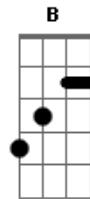

© ukulele-chords.com