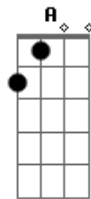

© ukulele-chords.com