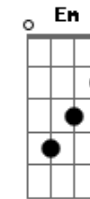

© ukulele-chords.com