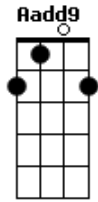

ukulele-chords.com