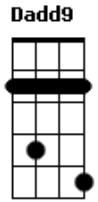

Victor Almeida - Mateus 27 (Emanuel)

A tom:

Aadd9
 Ele foi, tratado como um ladrão
Dadd9
 Suas vestes foram usadas pra, secar as minhas lágrimas
Aadd9
 Se entregou, naquela cruz
Dadd9
 Teve o lado perfurado por conta do meu pecado
Badd9 **Dadd9** **A**
 E olhando para Ti, ouvindo Você gritar
E
 Está consumado

Acordes

© ukulele-chords.com

© ukulele-chords.com

© ukulele-chords.com

ukulele-chords.com

ukulele-chords.com

ukulele-chords.com

Badd9 **Dadd9** **Dm**
 Verdadeiramente

[Refrão]

Aadd9 **Dadd9**
 Esse era o pão que desceu do céu
Badd9
 A vida depois da cruz
Dadd9 **Dm**
 Seu Nome é Jesus
Aadd9 **Dadd9**
 Esse era o Filho do Altíssimo
Badd9 **Dadd9** **Dm** **Aadd9**
 O chamamos Cristo, Emanuel, Emanuel