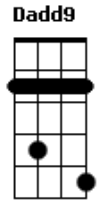

Victor Almeida - Mateus 27 (Emanuel)

A tom:

Aadd9
 Ele foi, tratado como um ladrão
Dadd9
 Suas vestes foram usadas pra, secar as minhas lágrimas
Aadd9
 Se entregou, naquela cruz
Dadd9
 Teve o lado perfurado por conta do meu pecado
Badd9 **Dadd9** **A**
 E olhando para Ti, ouvindo Você gritar
E
 Está consumado

Acordes

© ukulele-chords.com

© ukulele-chords.com

© ukulele-chords.com

© ukulele-chords.com

© ukulele-chords.com

© ukulele-chords.com

Badd9 **Dadd9** **Dm**
 Verdadeiramente

[Refrão]

Aadd9 **Dadd9**
 Esse era o pão que desceu do céu
Badd9
 A vida depois da cruz
Dadd9 **Dm**
 Seu Nome é Jesus
Aadd9 **Dadd9**
 Esse era o Filho do Altíssimo
Badd9 **Dadd9** **Dm** **Aadd9**
 O chamamos Cristo, Emanuel, Emanuel