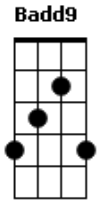

Victor Almeida - Mateus 27 (Emanuel)

A tom:

Aadd9
 Ele foi, tratado como um ladrão
Dadd9
 Suas vestes foram usadas pra, secar as minhas lágrimas
Aadd9
 Se entregou, naquela cruz
Dadd9
 Teve o lado perfurado por conta do meu pecado
Badd9 **Dadd9** **A**
 E olhando para Ti, ouvindo Você gritar
E
 Está consumado

Acordes

© ukulele-chords.com

© ukulele-chords.com

© ukulele-chords.com

ukulele-chords.com

ukulele-chords.com

ukulele-chords.com

Badd9 **Dadd9** **Dm**
Verdadeiramente

[Refrão]

Aadd9 **Dadd9**
 Esse era o pão que desceu do céu
Badd9
 A vida depois da cruz
Dadd9 **Dm**
 Seu Nome é Jesus
Aadd9 **Dadd9**
 Esse era o Filho do Altíssimo
Badd9 **Dadd9** **Dm** **Aadd9**
 O chamamos Cristo, Emanuel, Emanuel