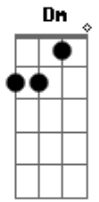

© ukulele-chords.com