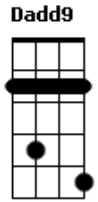

Victor Almeida - Mateus 27 (Emanuel)

A tom:

Aadd9
 Ele foi, tratado como um ladrão
Dadd9
 Suas vestes foram usadas pra, secar as minhas lágrimas
Aadd9
 Se entregou, naquela cruz
Dadd9
 Teve o lado perfurado por conta do meu pecado
Badd9 **Dadd9** **A**
 E olhando para Ti, ouvindo Você gritar
E
 Está consumado

Acordes

© ukulele-chords.com

© ukulele-chords.com

© ukulele-chords.com

ukulele-chords.com

ukulele-chords.com

ukulele-chords.com

Badd9 **Dadd9** **Dm**
Verdadeiramente

[Refrão]

Aadd9 **Dadd9**
 Esse era o pão que desceu do céu
Badd9
 A vida depois da cruz
Dadd9 **Dm**
 Seu Nome é Jesus
Aadd9 **Dadd9**
 Esse era o Filho do Altíssimo
Badd9 **Dadd9** **Dm** **Aadd9**
 O chamamos Cristo, Emanuel, Emanuel