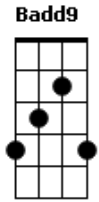

Victor Almeida - Mateus 27 (Emanuel)

A tom:

Aadd9
 Ele foi, tratado como um ladrão
Dadd9
 Suas vestes foram usadas pra, secar as minhas lágrimas
Aadd9
 Se entregou, naquela cruz
Dadd9
 Teve o lado perfurado por conta do meu pecado
Badd9 **Dadd9** **A**
 E olhando para Ti, ouvindo Você gritar
E
 Está consumado

Acordes

© ukulele-chords.com

© ukulele-chords.com

© ukulele-chords.com

© ukulele-chords.com

© ukulele-chords.com

© ukulele-chords.com

Badd9 **Dadd9** **Dm**
 Verdadeiramente

[Refrão]

Aadd9 **Dadd9**
 Esse era o pão que desceu do céu
Badd9
 A vida depois da cruz
Dadd9 **Dm**
 Seu Nome é Jesus
Aadd9 **Dadd9**
 Esse era o Filho do Altíssimo
Badd9 **Dadd9** **Dm** **Aadd9**
 O chamamos Cristo, Emanuel, Emanuel