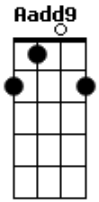

Victor Almeida - Mateus 27 (Emanuel)

A tom:

Aadd9
 Ele foi, tratado como um ladrão
Dadd9
 Suas vestes foram usadas pra, secar as minhas lágrimas
Aadd9
 Se entregou, naquela cruz
Dadd9
 Teve o lado perfurado por conta do meu pecado
Badd9 **Dadd9** **A**
 E olhando para Ti, ouvindo Você gritar
E
 Está consumado

Acordes

© ukulele-chords.com

© ukulele-chords.com

© ukulele-chords.com

ukulele-chords.com

ukulele-chords.com

ukulele-chords.com

Badd9 **Dadd9** **Dm**
Verdadeiramente