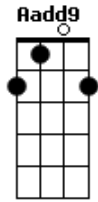

Victor Almeida - Mateus 27 (Emanuel)

A tom:

Aadd9
 Ele foi, tratado como um ladrão
Dadd9
 Suas vestes foram usadas pra, secar as minhas lágrimas
Aadd9
 Se entregou, naquela cruz
Dadd9
 Teve o lado perfurado por conta do meu pecado
Badd9 **Dadd9** **A**
 E olhando para Ti, ouvindo Você gritar
E
 Está consumado

Acordes

© ukulele-chords.com

© ukulele-chords.com

© ukulele-chords.com

© ukulele-chords.com

© ukulele-chords.com

© ukulele-chords.com

Badd9 **Dadd9** **Dm**
 Verdadeiramente