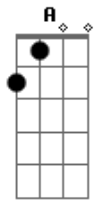

Victor Almeida - Mateus 27 (Emanuel)

A tom:

Aadd9
Ele foi, tratado como um ladrão
Dadd9
Suas vestes foram usadas pra, secar as minhas lágrimas
Aadd9
Se entregou, naquela cruz
Dadd9
Teve o lado perfurado por conta do meu pecado
Badd9 **Dadd9** **A**
E olhando para Ti, ouvindo Você gritar
E
Está consumado

Acordes

© ukulele-chords.com