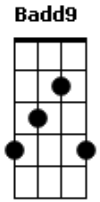

Victor Almeida - Mateus 27 (Emanuel)

A tom:

Aadd9
 Ele foi, tratado como um ladrão
Dadd9
 Suas vestes foram usadas pra, secar as minhas lágrimas
Aadd9
 Se entregou, naquela cruz
Dadd9
 Teve o lado perfurado por conta do meu pecado
Badd9 **Dadd9** **A**
 E olhando para Ti, ouvindo Você gritar
E
 Está consumado

Acordes

© ukulele-chords.com

© ukulele-chords.com

© ukulele-chords.com

ukulele-chords.com

ukulele-chords.com

ukulele-chords.com

Badd9 **Dadd9** **Dm**
 Verdadeiramente

[Refrão]

Aadd9 **Dadd9**
 Esse era o pão que desceu do céu
Badd9
 A vida depois da cruz
Dadd9 **Dm**
 Seu Nome é Jesus
Aadd9 **Dadd9**
 Esse era o Filho do Altíssimo
Badd9 **Dadd9** **Dm** **Aadd9**
 O chamamos Cristo, Emanuel, Emanuel