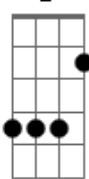

© ukulele-chords.com

D