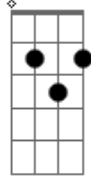

© ukulele-chords.com

E