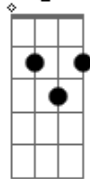

© ukulele-chords.com

E