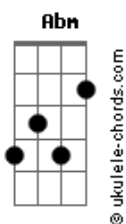

Vicka - Qual É a Sua?

tom:

Intro: E E E E

Dbm A E E E
Qual é a sua eu quero saber
Dbm A E E E E
Uma hora me abusa outra nem quer me responder
Dbm A E
O que você pensa eu quero entender
Gbm B7
Chega mais quero te conhecer

Abm Gbm
Vem devagar não tenha pressa
Abm Gbm
Nós dois estamos bem juntos nessa
Abm Gbm B7
Espero você pra uma conversa
Dbm A E
Eu vou te contar sobre as coisas que vi já vivi e ouvi
Dbm A E
Quero fazer umas promessas
Gbm B7
Vou te contar o que me interessa
Gbm A
É você só você é você

E
Então que tal?

Um jantar à luz de velas

Minha música acapela

E o sabor daquele vinho na boca

Mais uma taça de vinho

Um pedaço de mal caminho

Contigo a vida parece tão boa

(E E E E)

Acordes

Dbm A E E E
Quais são seus planos eu quero saber
Dbm A E E E
Desejos fugas, desejos profanos, a sua mente ainda quero ler
Dbm A E
Sem mais delongas vou te convencer
Gbm
Que além do mais
B7
Nesse jogo ninguém vai perder

Abm Gbm
Vem devagar não tenha pressa
Abm Gbm
Nós dois estamos bem juntos nessa
Abm Gbm B7
Espero você pra uma conversa
Dbm A E
Eu vou te contar sobre as coisas que vi já vivi e ouvi
Dbm A E
Quero fazer umas promessas
Gbm B7
Vou te contar o que me interessa
Gbm A
É você só você é você

E
Então que tal?

Um jantar à luz de velas

Minha música acapela

E o sabor daquele vinho na boca

Mais uma taça de vinho

Um pedaço de mal caminho

Contigo a vida parece tão boa

(E E E)