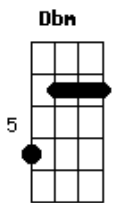

© ukulele-chords.com