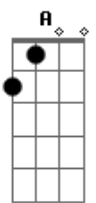

© ukulele-chords.com