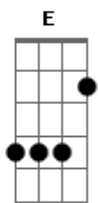

Vicka - Qual É a Sua?

tom:

Intro: E E E E

Dbm A E E E
Qual é a sua eu quero saber
Dbm A E E E
Uma hora me abusa outra nem quer me responder
Dbm A E
O que você pensa eu quero entender
Gbm B7
Chega mais quero te conhecer

Abm Gbm
Vem devagar não tenha pressa
Abm Gbm
Nós dois estamos bem juntos nessa
Abm Gbm B7
Espero você pra uma conversa
Dbm A E
Eu vou te contar sobre as coisas que vi já vivi e ouvi
Dbm A E
Quero fazer umas promessas
Gbm B7
Vou te contar o que me interessa
Gbm A
É você só você é você

E
Então que tal?

Um jantar à luz de velas

Minha música acapela

E o sabor daquele vinho na boca

Mais uma taça de vinho

Um pedaço de mal caminho

Contigo a vida parece tão boa

(E E E E)

Acordes

© ukulele-chords.com