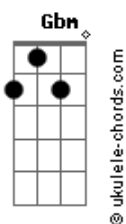

Vicka - Qual É a Sua?

tom:

Intro: E E E E

Dbm A E E E
Qual é a sua eu quero saber
Dbm A E E E E
Uma hora me abusa outra nem quer me responder
Dbm A E
O que você pensa eu quero entender
Gbm B7
Chega mais quero te conhecer

Abm Gbm
Vem devagar não tenha pressa
Abm Gbm
Nós dois estamos bem juntos nessa
Abm Gbm B7
Espero você pra uma conversa
Dbm A E
Eu vou te contar sobre as coisas que vi já vivi e ouvi
Dbm A E
Quero fazer umas promessas
Gbm B7
Vou te contar o que me interessa
Gbm A
É você só você é você

E
Então que tal?

Um jantar à luz de velas

Minha música acapela

E o sabor daquele vinho na boca

Mais uma taça de vinho

Um pedaço de mal caminho

Contigo a vida parece tão boa

(E E E E)

Acordes

Dbm A E E E
Quais são seus planos eu quero saber
Dbm A E E E
Desejos fugas, desejos profanos, a sua mente ainda quero ler
Dbm A E
Sem mais delongas vou te convencer
Gbm
Que além do mais
B7
Nesse jogo ninguém vai perder

Abm Gbm
Vem devagar não tenha pressa
Abm Gbm
Nós dois estamos bem juntos nessa
Abm Gbm B7
Espero você pra uma conversa
Dbm A E
Eu vou te contar sobre as coisas que vi já vivi e ouvi
Dbm A E
Quero fazer umas promessas
Gbm B7
Vou te contar o que me interessa
Gbm A
É você só você é você

E
Então que tal?

Um jantar à luz de velas

Minha música acapela

E o sabor daquele vinho na boca

Mais uma taça de vinho

Um pedaço de mal caminho

Contigo a vida parece tão boa

(E E E)