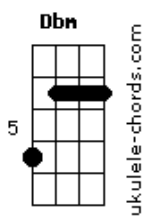

Vicka - Qual É a Sua?

tom:

Intro: E E E E

Dbm A E E E
Qual é a sua eu quero saber
Dbm A E E E E
Uma hora me abusa outra nem quer me responder
Dbm A E
O que você pensa eu quero entender
Gbm B7
Chega mais quero te conhecer

Abm Gbm
Vem devagar não tenha pressa
Abm Gbm
Nós dois estamos bem juntos nessa
Abm Gbm B7
Espero você pra uma conversa
Dbm A E
Eu vou te contar sobre as coisas que vi já vivi e ouvi
Dbm A E
Quero fazer umas promessas
Gbm B7
Vou te contar o que me interessa
Gbm A
É você só você é você

E
Então que tal?

Um jantar à luz de velas

Minha música acapela

E o sabor daquele vinho na boca

Mais uma taça de vinho

Um pedaço de mal caminho

Contigo a vida parece tão boa

(E E E E)

Acordes

Dbm A E E E
Quais são seus planos eu quero saber
Dbm A E E E
Desejos fugas, desejos profanos, a sua mente ainda quero ler
Dbm A E
Sem mais delongas vou te convencer
Gbm
Que além do mais
B7
Nesse jogo ninguém vai perder

Abm Gbm
Vem devagar não tenha pressa
Abm Gbm
Nós dois estamos bem juntos nessa
Abm Gbm B7
Espero você pra uma conversa
Dbm A E
Eu vou te contar sobre as coisas que vi já vivi e ouvi
Dbm A E
Quero fazer umas promessas
Gbm B7
Vou te contar o que me interessa
Gbm A
É você só você é você

E
Então que tal?

Um jantar à luz de velas

Minha música acapela

E o sabor daquele vinho na boca

Mais uma taça de vinho

Um pedaço de mal caminho

Contigo a vida parece tão boa

(E E E)