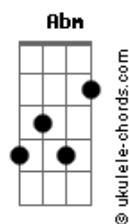

Vicka - Qual É a Sua?

tom:

Intro: E E E E

Dbm A E E E
Qual é a sua eu quero saber
Dbm A E E E E
Uma hora me abusa outra nem quer me responder
Dbm A E
O que você pensa eu quero entender
Gbm B7
Chega mais quero te conhecer

Abm Gbm
Vem devagar não tenha pressa
Abm Gbm
Nós dois estamos bem juntos nessa
Abm Gbm B7
Espero você pra uma conversa
Dbm A E
Eu vou te contar sobre as coisas que vi já vivi e ouvi
Dbm A E
Quero fazer umas promessas
Gbm B7
Vou te contar o que me interessa
Gbm A
É você só você é você

E
Então que tal?

Um jantar à luz de velas

Minha música acapela

E o sabor daquele vinho na boca

Mais uma taça de vinho

Um pedaço de mal caminho

Contigo a vida parece tão boa

(E E E E)

Acordes

Dbm A E E E
Quais são seus planos eu quero saber
Dbm A E E E
Desejos fugas, desejos profanos, a sua mente ainda quero ler
Dbm A E
Sem mais delongas vou te convencer
Gbm
Que além do mais
B7
Nesse jogo ninguém vai perder

Abm Gbm
Vem devagar não tenha pressa
Abm Gbm
Nós dois estamos bem juntos nessa
Abm Gbm B7
Espero você pra uma conversa
Dbm A E
Eu vou te contar sobre as coisas que vi já vivi e ouvi
Dbm A E
Quero fazer umas promessas
Gbm B7
Vou te contar o que me interessa
Gbm A
É você só você é você

E
Então que tal?

Um jantar à luz de velas

Minha música acapela

E o sabor daquele vinho na boca

Mais uma taça de vinho

Um pedaço de mal caminho

Contigo a vida parece tão boa

(E E E)