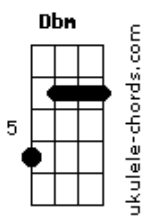

Vicka - Qual É a Sua?

tom:

Intro: E E E E

Dbm A E E E
Qual é a sua eu quero saber
Dbm A E E E E
Uma hora me abusa outra nem quer me responder
Dbm A E
O que você pensa eu quero entender
Gbm B7
Chega mais quero te conhecer

Abm Gbm
Vem devagar não tenha pressa
Abm Gbm
Nós dois estamos bem juntos nessa
Abm Gbm B7
Espero você pra uma conversa
Dbm A E
Eu vou te contar sobre as coisas que vi já vivi e ouvi
Dbm A E
Quero fazer umas promessas
Gbm B7
Vou te contar o que me interessa
Gbm A
É você só você é você

E
Então que tal?

Um jantar à luz de velas

Minha música acapela

E o sabor daquele vinho na boca

Mais uma taça de vinho

Um pedaço de mal caminho

Contigo a vida parece tão boa

(E E E E)

Acordes

Dbm A E E E
Quais são seus planos eu quero saber
Dbm A E E E
Desejos fugas, desejos profanos, a sua mente ainda quero ler
Dbm A E
Sem mais delongas vou te convencer
Gbm
Que além do mais
B7
Nesse jogo ninguém vai perder

Abm Gbm
Vem devagar não tenha pressa
Abm Gbm
Nós dois estamos bem juntos nessa
Abm Gbm B7
Espero você pra uma conversa
Dbm A E
Eu vou te contar sobre as coisas que vi já vivi e ouvi
Dbm A E
Quero fazer umas promessas
Gbm B7
Vou te contar o que me interessa
Gbm A
É você só você é você

E
Então que tal?

Um jantar à luz de velas

Minha música acapela

E o sabor daquele vinho na boca

Mais uma taça de vinho

Um pedaço de mal caminho

Contigo a vida parece tão boa

(E E E)