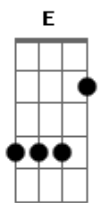

Vicka - Qual É a Sua?

tom:

Intro: E E E E

Dbm A E E E
Qual é a sua eu quero saber
Dbm A E E E E
Uma hora me abusa outra nem quer me responder
Dbm A E
O que você pensa eu quero entender
Gbm B7
Chega mais quero te conhecer

Abm Gbm
Vem devagar não tenha pressa
Abm Gbm
Nós dois estamos bem juntos nessa
Abm Gbm B7
Espero você pra uma conversa
Dbm A E
Eu vou te contar sobre as coisas que vi já vivi e ouvi
Dbm A E
Quero fazer umas promessas
Gbm B7
Vou te contar o que me interessa
Gbm A
É você só você é você

E
Então que tal?

Um jantar à luz de velas

Minha música acapela

E o sabor daquele vinho na boca

Mais uma taça de vinho

Um pedaço de mal caminho

Contigo a vida parece tão boa

(E E E E)

Acordes

© ukulele-chords.com