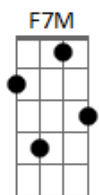

Vicka - Muito Chão

tom:

E (forma dos acordes no tom de D)

Capostrate na 2ª casa

Intro: Em G Am

Em G Am
Ontem a noite a gente se desentendeu
Em G Am
Você me disse não ter mais certeza de nós
Em G Am Cadd9 G
Os velhos tempos ficaram pra trás e agora eu não sei mais
Em G Am
Quanto tempo faz que a gente estava tão bem
Em G Am
A gente se entendia melhor que ninguém
Em G Am Cadd9
G
Me diga se você souber o que aconteceu não somos mais você e eu
G
[Refrão]

Am C G
Eu não consigo mais achar uma saída
Am C G
Acho que é hora de você seguir na sua e eu na minha
Am C G

Talvez a melhor solução seja soltar as nossas mãos

F7M C G
A estrada é longa e ainda temos muito chão

Em G Am
Lembra do gosto da primeira vez
Em G Am
Das madrugadas, conversas jogadas, planos que a gente fez
Em G Am
Não imaginava que as coisas iriam mudar
Cadd9 G Cadd9 G
E agora eu não sei mais, não somos mais você e eu
[Refrão]

Am C G
Eu não consigo mais achar uma saída
Am C G
Acho que é hora de você seguir na sua e eu na minha
Am C G
Talvez a melhor solução seja soltar as nossas mãos
F7M C G
A estrada é longa e ainda temos muito chão
F7M C G
A estrada é longa e ainda temos muito chão
F7M C G
A estrada é longa e ainda temos muito chão

Acordes

© ukulele-chords.com