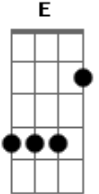

© ukulele-chords.com