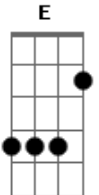

© ukulele-chords.com