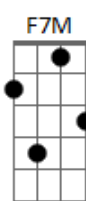

© ukulele-chords.com