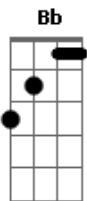

Vicka - Canção Sem Refrão

tom:

Intro: Dm7 Bb Gm7 Bb7M Gm7 A7

Dm7 F7M
As vezes é tão difícil falar de amor
Gm
É um caso perdido, finais mal resolvidos
F7M
Em meio a tudo isso, onde estou?
Dm7
É um jogo de inversos e versos em vão
F7M
Poema sem dono, canção sem refrão
Gm7 Am7 Bb7M
De mãos atadas, de olhos vendados
Gm7 Am7 Bbm
Andando descalço no meio cacos

Dm7 Bb
Mesmo querendo querer quem me quer
Gm7
Querido é aquele que nem sequer
A7 Dm7
Sabendo que eu quero me quer
Dm7 Bb
Mesmo querendo querer quem me quer
Gm7
Querido é aquele que nem sequer
A7 Dm7
Sabendo que eu quero me quer

F7M
Amores que vem, amores que vão
Gm7
Saudades de um tempo que não volta mais

Bb7M Bbm
Daqueles momentos que ficaram pra trás
F7M Dm7
São cartas rasgadas, frases riscadas, mais versos em vão
Gm7 Am7 Bb7M
Memórias falsas, sonho de valsa
Gm7 Am7 Bbm
Um conto de fadas, uma nova versão

Dm7 Bb
Mesmo querendo querer quem me quer
Gm7
Querido é aquele que nem sequer
A7 Dm7
Sabendo que eu quero me quer/ 2x

(Dm7 F7M Gm7 Bb Bbm)

(Dm7 F7M Gm7 Bb Bbm)

Dm7 Bb
Mesmo querendo querer quem me quer
Gm7
Querido é aquele que nem sequer
A7 Dm7
Sabendo que eu quero me quer
Dm7 Bb
Mesmo querendo querer quem me quer
Gm7
Querido é aquele que nem sequer
A7 Dm7
Sabendo que eu quero me quer

(Dm7 Bb Gm7 Bb7M Gm7 A7 Dm7)

(Dm7 Bb Gm7 Bb7M Gm7 A7 Dm7)

Acordes