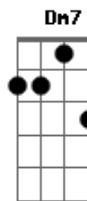

© ukulele-chords.com