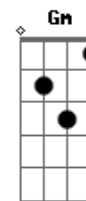

© ukulele-chords.com

© ukulele-chords.com