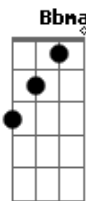

© ukulele-chords.com