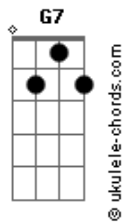

Vicka - Cafeína

tom:

Intro: C7M C7 F7M Fm
C7M C7 F7M Fm

C7M C7
Te quero perto quando eu acordo
F7M Fm
Sentir teu cheiro já pela manhã
C7M C7
O teu bom dia é até logo
F7M Fm
E o teu sabor tem gosto de avelã
Am7
O teu calor aquece a minha alma
Gadd9
Abraço quente não quero soltar
F7M
A boca cala e meu corpo fala
G7 G7
Quero te provar

C7M
Mais, eu quero mais
C7
Já to cheia de vontade olha o que você faz
F7M
Você é cafeína não consigo viver sem
Fm
De noite ou de dia com você tá tudo bem

Acordes

Você intenso é meu pecado
F7M Fm
No ponto certo pra me esquentar
C7M C7
Te levo junto, sempre ao meu lado
F7M Fm
E eu sou doce pra te acompanhar
Am7
O teu calor aquece a minha alma
Gadd9
Abraço quente não quero soltar
F7M
A boca cala e meu corpo fala
G7 G7
Quero te provar