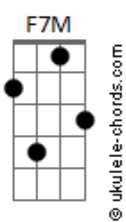

Vicka - Cafeína

tom:

Intro: C7M C7 F7M Fm
C7M C7 F7M Fm

C7M C7
Te quero perto quando eu acordo
F7M Fm
Sentir teu cheiro já pela manhã
C7M C7
O teu bom dia é até logo
F7M Fm
E o teu sabor tem gosto de avelã
Am7
O teu calor aquece a minha alma
Gadd9
Abraço quente não quero soltar
F7M
A boca cala e meu corpo fala
G7 G7
Quero te provar

C7M
Mais, eu quero mais
C7
Já to cheia de vontade olha o que você faz
F7M
Você é cafeína não consigo viver sem
Fm
De noite ou de dia com você tá tudo bem

Acordes

Você intenso é meu pecado
F7M Fm
No ponto certo pra me esquentar
C7M C7
Te levo junto, sempre ao meu lado
F7M Fm
E eu sou doce pra te acompanhar
Am7
O teu calor aquece a minha alma
Gadd9
Abraço quente não quero soltar
F7M
A boca cala e meu corpo fala
G7 G7
Quero te provar