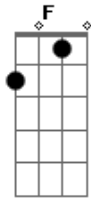

© ukulele-chords.com