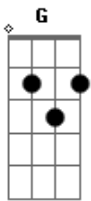

Vicentico - Solo un Momento

tom:
G G Em
Cuál es aquel camino que tengo que tomar?
G Em
Si sólo hay un destino al que puedo llegar
C
Si siempre viajé solo
Cm G
Y siempre vos fuiste mi faro en la ciudad
D
En la ciudad

G
Es sólo un momento
D
Es una mirada y saber
Em
Cuál es el camino
C
Y así nada más

G
Es sólo un momento
D
Es una mirada hacia atrás
Em
Yo quiero saber, mi amor
C G
Si al llegar, vas a estar, allí
D Em C
Vas a estar allí

Repite como estrofa y estribillo

G Em
Cuál es la hora exacta en que tengo que partir
G Em
Cuántas son las señales que tengo que seguir
C
Si siempre viajé solo
Cm G

Y siempre vos fuiste mi faro en la ciudad
D
En la ciudad

G
Es sólo un momento
D
Es una mirada y saber
Em
Cuál es el camino
C
Y así nada más

G
Es sólo un momento
D
Es una mirada hacia atrás
Em
Yo quiero saber mi amor
C G
Si al llegar, Vas a estar allí

G
Es todo silencio
D
La última mirada hacia atrás
Em
Saber el camino
C
Y así nada más

G
Sólo un momento
D
La última mirada hacia atrás
Em
Yo quiero saber mi amor
C G
Si al llegar, vas a estar allí
D G
Vas a estar allí

Acordes

© ukulele-chords.com