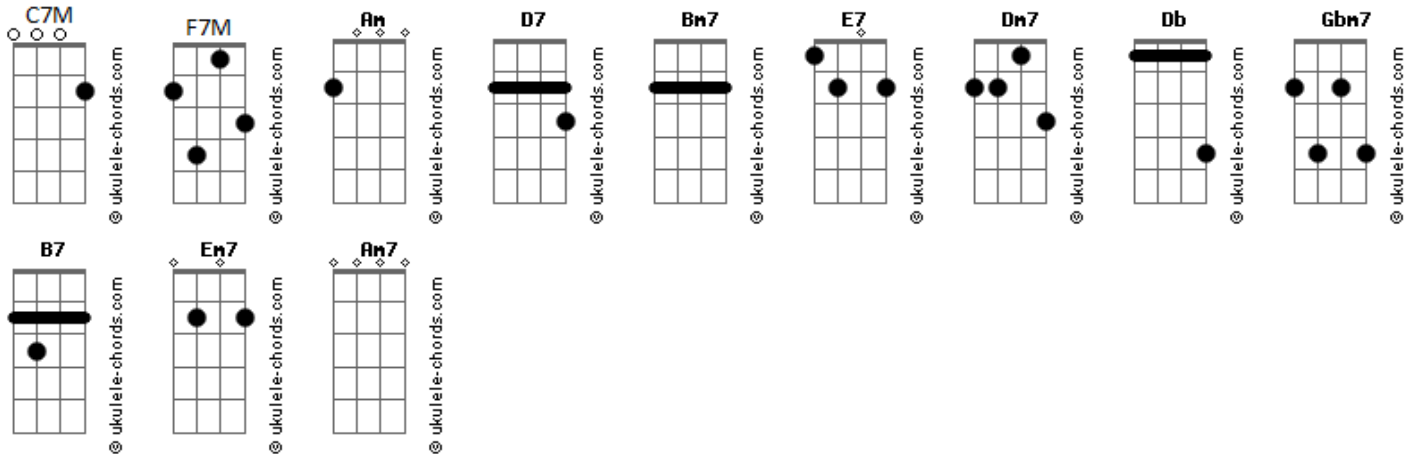

# Vicente Teixeira - Vice-Versa

tom:

Intro: Am D7 Am  
Dm7 Db C7M Bm7 E7  
Am Am Gbm7 B7  
Em7 D7 C7M Bm7 E7

Am7 D7  
Vice-versa, versa e vice  
F7M Bm7 E7  
Que conversa, que chatice  
Am7 D7  
Vice-versa, versa e vice  
F7M Bm7 E7  
Estou fora! Que mesmice

Am7 D7  
Você me persegue e não me deixa em paz  
F7M Bm7 E7  
É sempre o mesmo papo, fica no vai não vai  
Am7 D7  
Você não sai de perto e nem me deixa falar  
F7M Bm7 E7  
Me sinto sem espaço até pra respirar

Am7 D7  
Vice-versa, versa e vice  
F7M Bm7 E7  
Que conversa, que chatice  
Am7 D7  
Vice-versa, versa e vice  
F7M Bm7 E7  
Caia fora! Eu já te disse  
Am7 D7 Bm7 E7 Dm7 Db  
Tchau!  
C7M Bm7 E7  
Tchau!

## Acordes

( Dm7 C7M Bm7 E7 )

Am7 D7  
Vice-versa, versa e vice  
F7M Bm7 E7  
Que conversa, que chatice  
Am7 D7  
Vice-versa, versa e vice  
F7M Bm7 E7  
Vai embora, e desiste!

Am7 D7  
Você diz que me quer, mas não sabe me amar  
F7M Bm7 E7  
Pensa que sou seu, daqueles pra levar