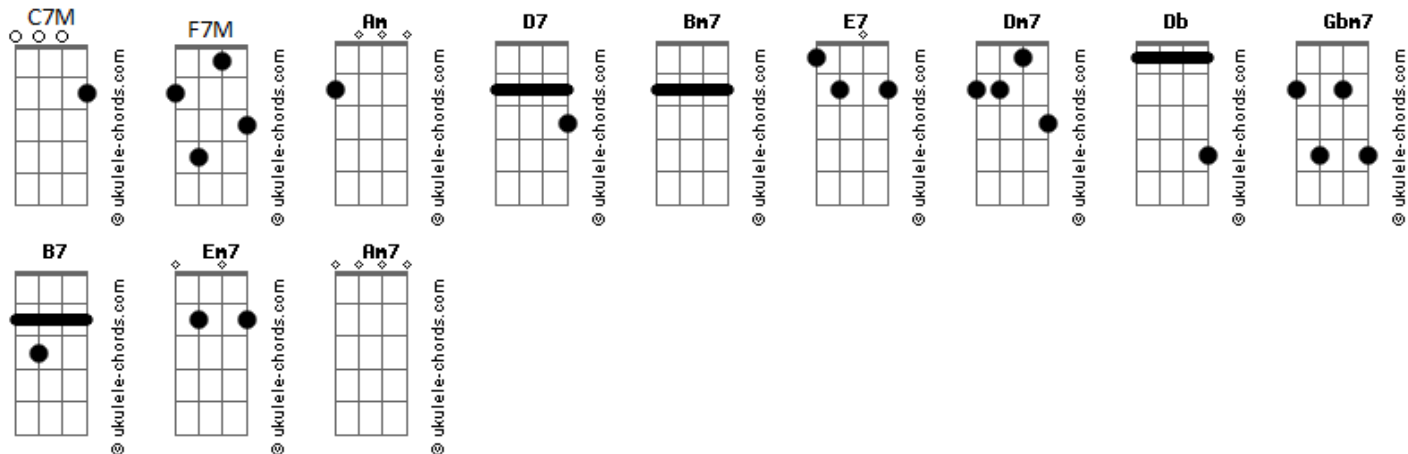

Vicente Teixeira - Vice-Versa

tom:

Intro: Am D7 Bm7 E7
 Dm7 Db C7M Bm7
 Am Am Gbm7 B7
 Em7 D7 C7M Bm7 E7

Am D7
 Vice-versa, versa e vice
 F7M Bm7 E7
 Que conversa, que chatice
 Am D7
 Vice-versa, versa e vice
 F7M Bm7 E7
 Estou fora! Que mesmice

Am D7
 Você me persegue e não me deixa em paz
 F7M Bm7 E7
 É sempre o mesmo papo, fica no vai não vai
 Am D7
 Você não sai de perto e nem me deixa falar
 F7M Bm7 E7
 Me sinto sem espaço até pra respirar

Am D7
 Vice-versa, versa e vice
 F7M Bm7 E7
 Que conversa, que chatice
 Am D7
 Vice-versa, versa e vice
 F7M Bm7 E7
 Caia fora! Eu já te disse
 Am D7 Bm7 E7 Dm7 Db
 Tchau!
 C7M Bm7 E7
 Tchau!

(Am7 D7 Bm7 E7)

Acordes

(Dm7 C7M Bm7 E7)

Am7 D7
 Vice-versa, versa e vice
 F7M Bm7 E7
 Que conversa, que chatice
 Am7 D7
 Vice-versa, versa e vice
 F7M Bm7 E7
 Vai embora, e desiste!

Am7 D7
 Você diz que me quer, mas não sabe me amar
 F7M Bm7 E7
 Pensa que sou seu, daqueles pra levar