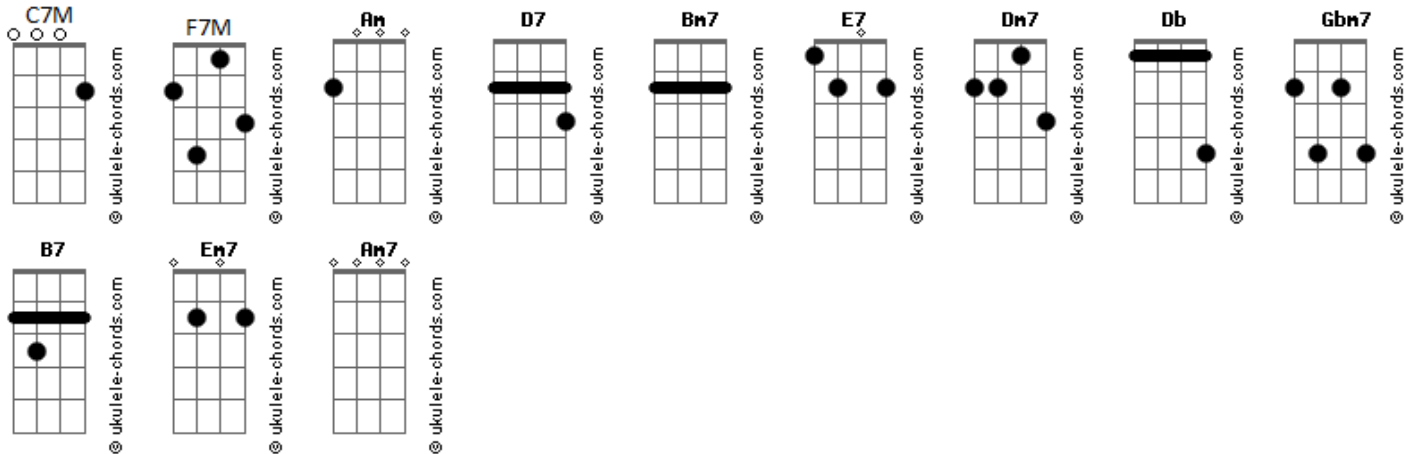

Vicente Teixeira - Vice-Versa

tom:

Intro: Am D7 Am
Dm7 Db C7M Bm7 E7
Am Am Gbm7 B7
Em7 D7 C7M Bm7 E7

Am D7
Vice-versa, versa e vice
F7M Bm7 E7
Que conversa, que chatice
Am D7
Vice-versa, versa e vice
F7M Bm7 E7
Estou fora! Que mesmice

Am D7
Você me persegue e não me deixa em paz
F7M Bm7 E7
É sempre o mesmo papo, fica no vai não vai
Am D7
Você não sai de perto e nem me deixa falar
F7M Bm7 E7
Me sinto sem espaço até pra respirar

Am D7
Vice-versa, versa e vice
F7M Bm7 E7
Que conversa, que chatice
Am D7
Vice-versa, versa e vice
F7M Bm7 E7
Caia fora! Eu já te disse
Am D7 Bm7 E7 Dm7 Db
Tchau!
C7M Bm7 E7
Tchau!

(Am7 D7 Bm7 E7)

Acordes

(Dm7 C7M Bm7 E7)

Am7 D7
Vice-versa, versa e vice
F7M Bm7 E7
Que conversa, que chatice
Am7 D7
Vice-versa, versa e vice
F7M Bm7 E7
Vai embora, e desiste!

Am7 D7
Você diz que me quer, mas não sabe me amar
F7M Bm7 E7
Pensa que sou seu, daqueles pra levar

Am7 D7
Você deve ser cega e não consegue enxergar
F7M Bm7 E7
Que eu nunca vou ser seu, esquece, vai se ferrar!

Am7 D7
Vice-versa, versa e vice
F7M Bm7 E7
Que conversa, que chatice
Am7 D7
Vice-versa, versa e vice
F7M Bm7 E7
Vai embora, e desiste!