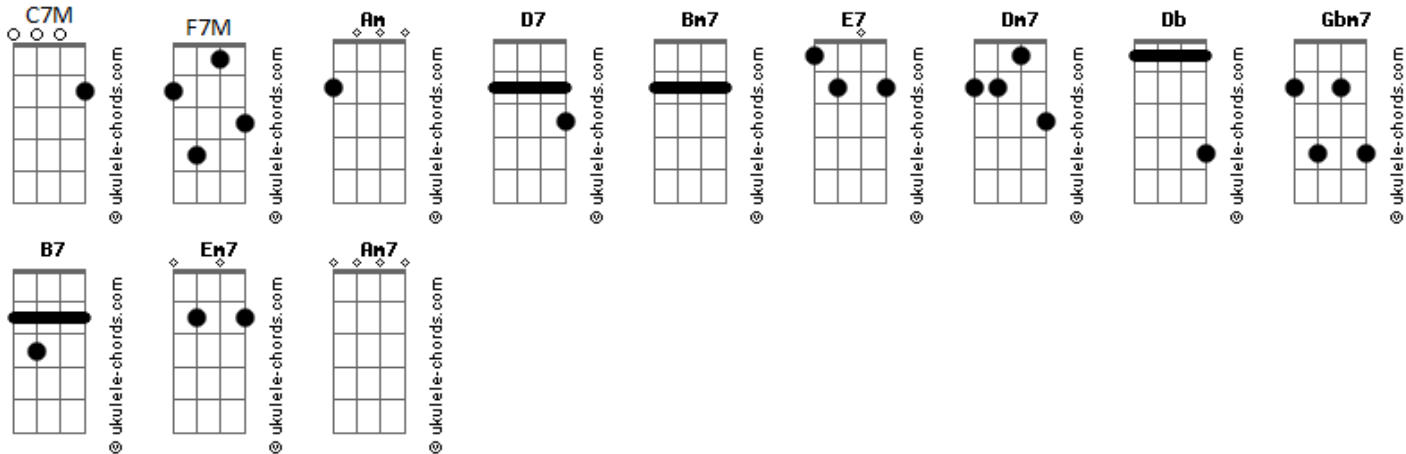

Vicente Teixeira - Vice-Versa

tom:

Intro: Am D7 Am
 Dm7 Db C7M Bm7 E7
 Am Am Gbm7 B7
 Em7 D7 C7M Bm7 E7

Am D7
 Vice-versa, versa e vice
 F7M Bm7 E7
 Que conversa, que chatice
 Am D7
 Vice-versa, versa e vice
 F7M Bm7 E7
 Estou fora! Que mesmice

Am D7
 Você me persegue e não me deixa em paz
 F7M Bm7 E7
 É sempre o mesmo papo, fica no vai não vai
 Am D7
 Você não sai de perto e nem me deixa falar
 F7M Bm7 E7
 Me sinto sem espaço até pra respirar

Am D7
 Vice-versa, versa e vice
 F7M Bm7 E7
 Que conversa, que chatice
 Am D7
 Vice-versa, versa e vice
 F7M Bm7 E7
 Caia fora! Eu já te disse
 Am D7 Bm7 E7 Dm7 Db
 Tchau!
 C7M Bm7 E7
 Tchau!

(Am7 D7 Bm7 E7)

Acordes

(Dm7 C7M Bm7 E7)

Am7 D7
 Vice-versa, versa e vice
 F7M Bm7 E7
 Que conversa, que chatice
 Am7 D7
 Vice-versa, versa e vice
 F7M Bm7 E7
 Vai embora, e desiste!

Am7 D7
 Você diz que me quer, mas não sabe me amar
 F7M Bm7 E7
 Pensa que sou seu, daqueles pra levar