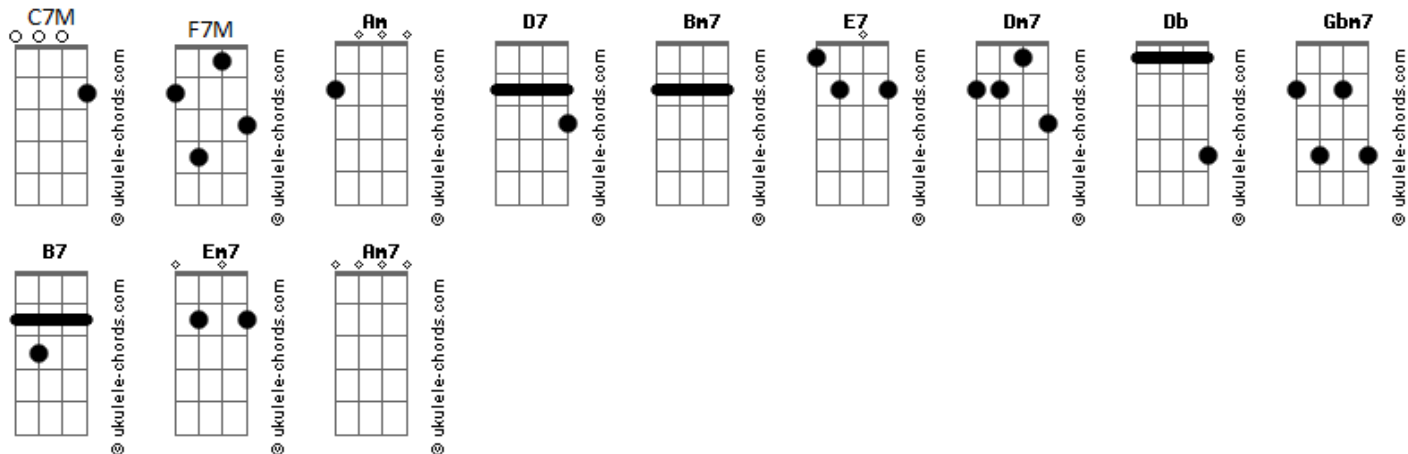

Vicente Teixeira - Vice-Versa

tom:

Intro: Am D7 Am
 Dm7 Db C7M Bm7 E7
 Am Am Gbm7 B7
 Em7 D7 C7M Bm7 E7

Am D7
 Vice-versa, versa e vice
 F7M Bm7 E7
 Que conversa, que chatice
 Am D7
 Vice-versa, versa e vice
 F7M Bm7 E7
 Estou fora! Que mesmice

Am D7
 Você me persegue e não me deixa em paz
 F7M Bm7 E7
 É sempre o mesmo papo, fica no vai não vai
 Am D7
 Você não sai de perto e nem me deixa falar
 F7M Bm7 E7
 Me sinto sem espaço até pra respirar

Am D7
 Vice-versa, versa e vice
 F7M Bm7 E7
 Que conversa, que chatice
 Am D7
 Vice-versa, versa e vice
 F7M Bm7 E7
 Caia fora! Eu já te disse
 Am D7 Bm7 E7 Dm7 Db
 Tchau!
 C7M Bm7 E7
 Tchau!

(Am7 D7 Bm7 E7)

Acordes

(Dm7 C7M Bm7 E7)

Am7 D7
 Vice-versa, versa e vice
 F7M Bm7 E7
 Que conversa, que chatice
 Am7 D7
 Vice-versa, versa e vice
 F7M Bm7 E7
 Vai embora, e desiste!

Am7 D7
 Você diz que me quer, mas não sabe me amar
 F7M Bm7 E7
 Pensa que sou seu, daqueles pra levar