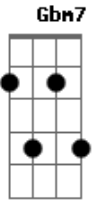

© ukulele-chords.com