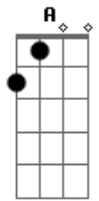

Vicente Teixeira - Robô Gigante

tom:

Intro: **A A D Aadd9 E7**
A A D A E

A D E D
Se você olhasse um pouquinho, um pouco pra mim
A D Abm7 Db7
Se você gostasse um pouquinho, só um pouco de mim

Gbm7 F7 E7 E7
Eu seria um forte soldado, sempre ao seu lado, pra te proteger
Dadd9 A Gb7 E A A D E7
Eu seria mais forte e, mais forte, amaria você

A D E D
Se você gostasse um pouquinho, um pouco de mim
A D Abm7 Db7
Se você amasse um pouquinho, e dissesse sim!

Gbm7 F7 E7 E7
Eu seria um elefante, robô gigante, pra te defender
Dadd9 A Gbm7 E A A D E7
Eu seria forte e mais forte amaria você

A A Bm7 E7 A D
Se você olhasse um pouquinho, um pouco pra mim

A D Abm7 Db7
Se você gostasse um pouquinho, só um pouco de mim

Gbm7 F7 E7 E7
Eu seria um forte soldado, sempre ao seu lado, pra te proteger
Dadd9 Dbm7 Bm7 E7 A A D E7
Eu seria mais forte e, mais forte, amaria você

A A Bm7 E7 A D
Se você gostasse um pouquinho, um pouco de mim
A D Abm7 Db7
Se você amasse um pouquinho, e dissesse sim!

Gbm7 F7 E7 E7
Eu seria um elefante, robô gigante, pra te defender
Dadd9 Dbm7 Bm7 E7 A Abm7 Db7
Eu seria forte e mais forte amaria você

Gbm7 F7 E7 B7
Eu seria um elefante, robô gigante, pra te defender
Dadd9 Dbm7 Bm7 E7 A A
Eu seria forte e mais forte amaria você
Dadd9 Dbm7 Bm7 E7 A A
Eu seria forte e mais forte amaria você
Dadd9 Dbm7 Bm7 E7 A
Eu seria forte e mais forte amaria você

Acordes

© ukulele-chords.com