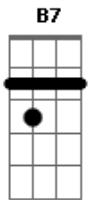

© ukulele-chords.com