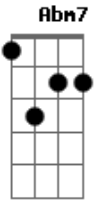

© ukulele-chords.com