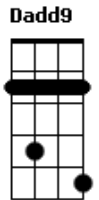

© ukulele-chords.com