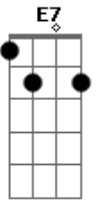

© ukulele-chords.com