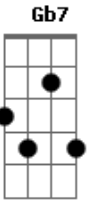

© ukulele-chords.com