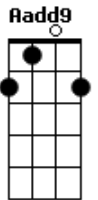

© ukulele-chords.com