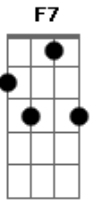

© ukulele-chords.com