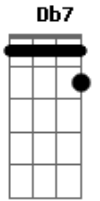

© ukulele-chords.com