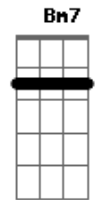

© ukulele-chords.com