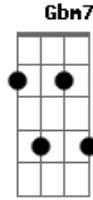

Vicente Teixeira - Raldinho de Pilha

tom:

Intro: F7M D7 Gbm7 Gm7 C7
F7M D7 Gb7 Gm7 C7

F7M Em7 A7 Dm7
Ah! Meu Raldinho de pilha maravilhoso
Gm7 C7 F7M
Meu Raldinho de pilha, bom, gostoso
Em7 A7 Dm7
Meu Raldinho de pilha desligado
Gm7 C7 F7M
Meu Raldinho de pilha, benzão melado
(D7 Gm7 C7 F Gm7 Eb)

Em7 A7
Ontem fez um mês que nos ligamos
Dm7 G7 G7
E eu não fui te ver
Gm7 C7
Você ficou triste e até disse
Gm7 Gbm7 Fm7
Que iria me esquecer

Em7 A7
Mas não tenho culpa se a desculpa
Dm7
Não te convencer
G7 D7
A verdade é que fiquei pensando
Gm7 Am7 Bb7M B C7
Todo tempo em você, você
F Em7 A7 Dm7
Ah! Meu raldinho de pilha maravilhoso
Gm7 C7 F7M
Meu Raldinho de pilha, bom, gostoso
Em7 A7 Dm7
Meu Raldinho de pilha desligado
Gm7 C7 F7M
Meu Raldinho de pilha, benzão melado

[Final] D7 Gbm7 Gm7 C7
F7M D7 Gm7 C7
F D7 Gm7 C7
F D7 Gm7 C7 Gb6 F

Acordes

© ukulele-chords.com

© ukulele-chords.com

© ukulele-chords.com

© ukulele-chords.com

© ukulele-chords.com

© ukulele-chords.com