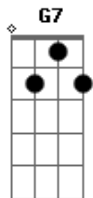

# Vicente Teixeira - Passeio

tom:

Intro: G Em Am7 D7  
G Em Am7 D7

G Em Am7 D7  
Você partiu, foi passear  
G Em Am7 D7  
Por aí saiu, sem me falar  
Am7 D7 Am7 D7  
Foi ao zoológico ver o leão  
Am7 D7 Am7 D7 Am7  
Foi ao Ipiranga ver exposição  
D7 Am7 D7 G Em D7  
Partindo assim meu coração

( Em Am7 D7 )

G Em Am7 D7  
Você voltou e veio me ver  
G Em Am7 D7  
Me abraçou não deu pra esquecer  
Am7 D7 Am7 D7  
Foi muito bom ter você ao meu lado  
Am7 D7 Am7 D7 Am7  
Sentir bem perto seu corpo colado  
D7 G  
Sentir tua boca e ter te beijado  
Em Am7 D7 G  
Parapapararara, Papaparaparara  
Em Am7 D7  
Parapapararara, Papaparaparara