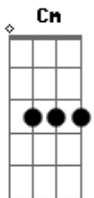

# Vicente Teixeira - Passeio

tom:

Intro: G Em Am7 D7  
G Em Am7 D7

G Em Am7 D7  
Você partiu, foi passear  
G Em Am7 D7  
Por aí saiu, sem me falar  
Am7 D7 Am7 D7  
Foi ao zoológico ver o leão  
Am7 D7 Am7 D7 Am7  
Foi ao Ipiranga ver exposição  
D7 Am7 D7 G Em D7  
Partindo assim meu coração

G Em Am7 D7  
Você se foi, nem me avisou!  
G Em Am7 D7  
Não deixou recado, nem telefonou!  
Am7 D7 Am7 D7  
Foi livre e solta, pensando em férias  
Am7 D7 Am7 D7 Am7  
Foi caminhar no Ibirapuera  
D7 G  
Eu me senti em sua lista de espera

G Em Am7 D7  
Você voltou e veio me ver  
G Em Am7 D7  
Me abraçou não deu pra esquecer  
Am7 D7 Am7 D7  
Foi muito bom ter você ao meu lado  
Am7 D7 Am7 D7 Am7  
Sentir bem perto seu corpo colado  
D7 G  
Sentir tua boca e ter te beijado

( Em Am7 D7 )

G Em Am7 D7  
Você voltou e veio me ver  
G Em Am7 D7  
Me abraçou não deu pra esquecer  
Am7 D7 Am7 D7  
Foi muito bom ter você ao meu lado  
Am7 D7 Am7 D7 Am7  
Sentir bem perto seu corpo colado  
D7 G  
Sentir tua boca e ter te beijado  
Em Am7 D7 G  
Parapapararara, Papaparaparara  
Em Am7 D7  
Parapapararara, Papaparaparara