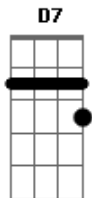

© ukulele-chords.com