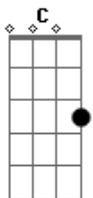

# Vicente Teixeira - Passeio

tom:

Intro: G Em Am7 D7  
G Em Am7 D7

G Em Am7 D7  
Você partiu, foi passear  
G Em Am7 D7  
Por aí saiu, sem me falar  
Am7 D7 Am7 D7  
Foi ao zoológico ver o leão  
Am7 D7 Am7 D7 Am7  
Foi ao Ipiranga ver exposição  
D7 Am7 D7 G Em D7  
Partindo assim meu coração

G Em Am7 D7  
Você se foi, nem me avisou!  
G Em Am7 D7  
Não deixou recado, nem telefonou!  
Am7 D7 Am7 D7  
Foi livre e solta, pensando em férias  
Am7 D7 Am7 D7 Am7  
Foi caminhar no Ibirapuera  
D7 G  
Eu me senti em sua lista de espera

( Em Am7 D7 )

G Em Am7 D7  
Você voltou e veio me ver  
G Em Am7 D7  
Me abraçou não deu pra esquecer  
Am7 D7 Am7 D7  
Foi muito bom ter você ao meu lado  
Am7 D7 Am7 D7 Am7  
Sentir bem perto seu corpo colado  
D7 G  
Sentir tua boca e ter te beijado  
Em Am7 D7 G  
Parapapararara, Papaparaparara  
Em Am7 D7  
Parapapararara, Papaparaparara