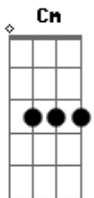

© ukulele-chords.com