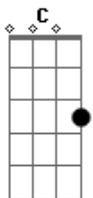

© ukulele-chords.com