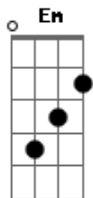

# Vicente Teixeira - Passeio

tom:

Intro: G Em Am7 D7  
G Em Am7 D7

G Em Am7 D7  
Você partiu, foi passear  
G Em Am7 D7  
Por aí saiu, sem me falar  
Am7 D7 Am7 D7  
Foi ao zoológico ver o leão  
Am7 D7 Am7 D7 Am7  
Foi ao Ipiranga ver exposição  
D7 Am7 D7 G Em D7  
Partindo assim meu coração

G Em Am7 D7  
Você voltou e veio me ver  
G Em Am7 D7  
Me abraçou não deu pra esquecer  
Am7 D7 Am7 D7  
Foi muito bom ter você ao meu lado  
Am7 D7 Am7 D7 Am7  
Sentir bem perto seu corpo colado  
D7 G  
Sentir tua boca e ter te beijado

( Em Am7 D7 )

G Em Am7 D7  
Fiquei sem saber o que fazer  
G Em Am7 D7  
Pensei até em te esquecer  
G G7 C Cm  
Olhando a janela, deixei o tempo passar  
G Em Am7 D7 G  
Sentei na calçada até você voltar

( Em Am7 D7 )

G Em Am7 D7  
Você voltou e veio me ver  
G Em Am7 D7  
Me abraçou não deu pra esquecer  
Am7 D7 Am7 D7  
Foi muito bom ter você ao meu lado  
Am7 D7 Am7 D7 Am7  
Sentir bem perto seu corpo colado  
D7 G  
Sentir tua boca e ter te beijado  
Em Am7 D7 G  
Parapapararara, Papaparaparara  
Em Am7 D7  
Parapapararara, Papaparaparara