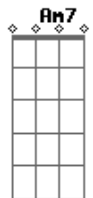

© ukulele-chords.com