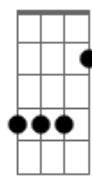

© ukulele-chords.com

E