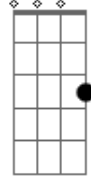

© ukulele-chords.com

C