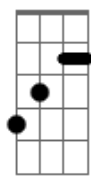

© ukulele-chords.com

B