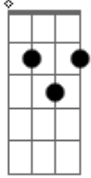

Vicente Nery - Metamorfose

Tom: G
Intro: Em Am C Em

Em Am
Me deparei

Por coincidência, com você na rua. Em
Como quem perdeu-se no mundo da lua. G Am
Depois de centenas de decepções B E
Feito uma ave Am
Que saiu do bando, que ficou sem ninho. Em
Igual uma rosa que virou espinho Am
Na metamorfose das desilusões B Em

Em Am
Nossa conversa

Não passou de um oi? como vai você? Em
Que além da surpresa não tinha porque G Am
Sorrir no presente da dor do passado B E
Nos vendo juntos Am
Deu pra perceber que eu mais feliz estou Em
Você foi um vento de amor que passou Am
B Em

Não deixou nem marcas pra não ser lembrado

Em Am
Para os meus olhos

Você não tem mais aquela aparência Em
Rosto bem cuidado, pele com essência. G Am
E o poder nas mãos de me ter aos seus pés B E
Sua arrogância Am
Foi pela idade substituída Em
No diagnóstico feito pela vida Am
Você em dois anos envelheceu dez B Em

Em Am
Pouco juízo

Falta de conselhos muitas vaidades Em
Dispensando tantas oportunidades G Am
Hoje você vive sozinha e carente B E
Segunda chance Am
Depois dessa idade é um presente raro Em
O mundo não poupa, o tempo cobra caro Am
Não perdoa juro nem dá prazo a gente. B Em

Acordes

G