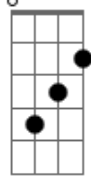

© ukulele-chords.com

Em