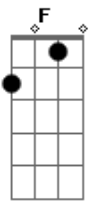

© ukulele-chords.com