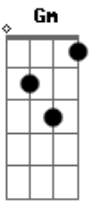

© ukulele-chords.com