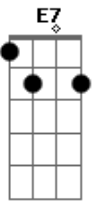

© ukulele-chords.com