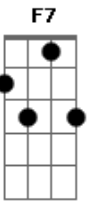

© ukulele-chords.com