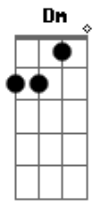

Vicente Nery - Iracema

Tom: F

E7 Am
Iracema, eu nunca mais te vi.
A7 Dm
Iracema meu grande amor foi embora.
E7 Am
Chorei, eu chorei de dor porque,
Dm E7 Am E7
Iracema meu grande amor foi você.
Dm Am
Eu falava, mas você não escutava não.
Dm E7 Am
Iracema você atravessou na contra mão.
E7 Am
E hoje ela vive lá no céu,
E7 Gm A7

E ela vive bem perto de nosso senhor.
Dm Dm
De lembrança guardo somente,
Am
Suas meias e seu sapato,
F7 E7 Am
Iracema eu perdi o seu retrato.
E7 Am
E hoje você vive lá no céu,
E7 Gm A7
E ela vive juntinho de nosso senhor.
Dm Dm
De lembrança guardo somente,
Am
Suas meias e seu sapato,
F7 E7 Am
Iracema eu perdi o seu retrato.

Acordes

© ukulele-chords.com