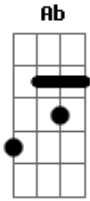

© ukulele-chords.com