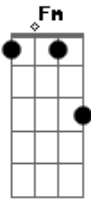

© ukulele-chords.com