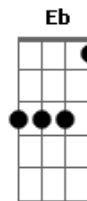

© ukulele-chords.com