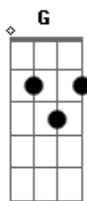

Vicente García - Dulcito de Coco

Tom: G

Intro: Fm Ab Gm7 C
Fm Ab Gm7 C

Fm Ab Gm7 C
Ya subí la carretera que me lleva a la miseria
Fm Ab Gm7 C
En vez de piedra, en vez de asfalto Por lo menos dame guerra
Fm Ab Gm7 C
No me tires contra el suelo, no me rompan las cadenas

Bbm Eb
Y que yo tengo un saborcito a coco que sé que hay en tu mirar
Fm Ab Gm7 C Fm
Dulcito e coco, amor tú eres mi dulce, eres mi bien
Ab Gm7 C Fm
Dulcito e coco, como panal de abejas que da miel
Ab Gm7 C Fm Ab Gm7b5 C
Dulcito e coco, nada me hace tanta falta como tú

Fm Ab (Gm7b5) C Fm
Llévame a la carretera que me lleve hasta su casa
Ab (Gm7b5) C Fm
Agüita de manantiales, florecita de mi valle
Ab (Gm7b5) C Fm Ab Gm7b5
C

Ven y quítame este duelo, ven, irradia tus detalles

Bbm Eb
Y que yo extraño el saborcito a coco que sé que hay en tu mirar

Bbm Eb
Y es que se extraña el saborcito a coco que yo sé que hay en tus labios

Fm Ab Gm7 C Fm
Dulcito e coco, amor tú eres mi dulce, eres mi bien
Ab Gm7 C Fm
Dulcito e coco, como panal de abejas que da miel
Ab Gm7 C Fm Ab Gm7b5

C
Dulcito e coco, nada me hace tanta falta como tú

Fm Ab Gm7 C Fm
Dulcito e coco, amor tú eres mi dulce, eres mi bien
Ab Gm7 C Fm
Dulcito e coco, como panal de abejas que da miel

Ab Gm7 C
Dulcito e coco, nada me hace tanta falta
Fm Ab Gm7 C
Nada me hace tanta falta como tú

Acordes