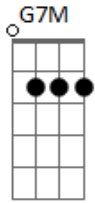

© ukulele-chords.com