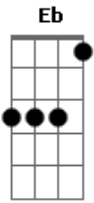

Vicente Ferreira - Ruiva Pérola

tom:

Intro: **Em7** **A** **A7**
Em7 **A** **A7** **Bm7**
A **A7** **Bm7** **A**
A7 **D** **D7**

Gadd9 **D** **Am**
 É onde vemos no calor desse verão
Cm **Eb** **Gb** **D7**
 Sua majestade ao despontar da escuridão
Gadd9 **D** **Am**
 Desperta como assombro aos navegantes
Cm **Eb** **D** **D7**
 Onde às negras águas quase cintilantes

Em7
 Este grande rio mar
A **A7**
 Tenta se misturar
Cm **Eb** **Gb** **D7**
 Bate forte nos telhados e nas flores
Cm **Eb** **D** **D7**
 Zumbindo ventos ameaçadores
Em7 **A** **A7**
 Clareando a escuridão já refletida de laranja

Em7 **A** **A7**
 Vindo assim caindo essa tempestade esbanja
Em7 **D**
 Sobre aquela que é conhecida
Gadd9 **Cm** **G7M** **D** **D7**
 Como Pérola do Tapajós

G7M **Gadd9** **C7M**
 Chove chuva no final do dia
Em7 **D** **Cm** **Eb**
 Nessa tempestade em meio ao calor
G7M **Gadd9** **C7M**
 Chove forte alagando as vias
Em7 **D** **Cm** **Eb**
 Da ruiva pérola a beleza e o vigor
Am **D** **D7**
 Só se vê após o sol
Gadd9
 Se pôr!

[Final] **Em7** **A** **A7**
Em7 **A** **A7** **Bm7**
A **A7** **Bm7** **A**
A7 **D** **D7**
Gadd9 **Gm** **Dadd9**

Acordes

© ukulele-chords.com

© ukulele-chords.com

© ukulele-chords.com

© ukulele-chords.com