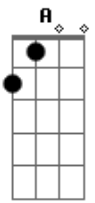

Vicente Ferreira - Ruiva Pérola

tom:

Intro: **Em7** **A** **A7**
Em7 **A** **A7** **Bm7**
A **A7** **Bm7** **A**
A7 **D** **D7**

Gadd9 **D** **Am**
É onde vemos no calor desse verão
Cm **Eb** **Gb** **D7**
Sua majestade ao despontar da escuridão
Gadd9 **D** **Am**
Desperta como assombro aos navegantes
Cm **Eb** **D** **D7**
Onde às negras águas quase cintilantes

Em7
Este grande rio mar
A **A7**
Tenta se misturar
Cm **Eb** **Gb** **D7**
Bate forte nos telhados e nas flores
Cm **Eb** **D** **D7**
Zumbindo ventos ameaçadores
Em7 **A** **A7**
Clareando a escuridão já refletida de laranja

Em7 **A** **A7**
Vindo assim caindo essa tempestade esbanja
Em7 **D**
Sobre aquela que é conhecida
Gadd9 **Cm** **G7M** **D** **D7**
Como Pérola do Tapajós

G7M **Gadd9** **C7M**
Chove chuva no final do dia
Em7 **D** **Cm** **Eb**
Nessa tempestade em meio ao calor
G7M **Gadd9** **C7M**
Chove forte alagando as vias
Em7 **D** **Cm** **Eb**
Da ruiva pérola a beleza e o vigor
Am **D** **D7**
Só se vê após o sol
Gadd9
Se pôr!

[Final] **Em7** **A** **A7**
Em7 **A** **A7** **Bm7**
A **A7** **Bm7** **A**
A7 **D** **D7**
Gadd9 **Gm** **Dadd9**

Acordes

© ukulele-chords.com