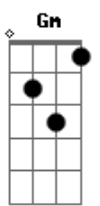

© ukulele-chords.com