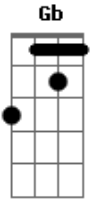

© ukulele-chords.com