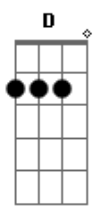

© ukulele-chords.com