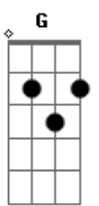

© ukulele-chords.com