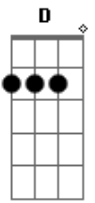

© ukulele-chords.com