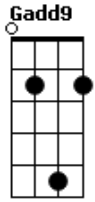

© ukulele-chords.com