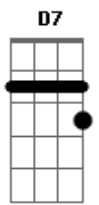

© ukulele-chords.com