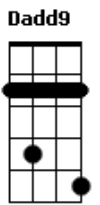

© ukulele-chords.com