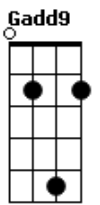

© ukulele-chords.com