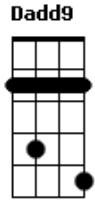

© ukulele-chords.com