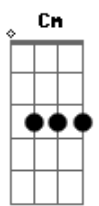

Este grande rio mar

A **A7**
 Tenta se misturar

Cm **Eb** **Gb** **D7**
 Bate forte nos telhados e nas flores
Cm **Eb** **D** **D7**

Zumbindo ventos ameaçadores

Em7 **A** **A7**
 Clareando a escuridão já refletida de laranja

[Final] **Em7** **A** **A7**
Em7 **A** **A7** **Bm7**
A **A7** **Bm7** **A**
A7 **D** **D7**
Gadd9 **Gm** **Dadd9**

Acordes

© ukulele-chords.com

© ukulele-chords.com

© ukulele-chords.com

© ukulele-chords.com