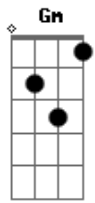

© ukulele-chords.com