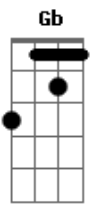

© ukulele-chords.com