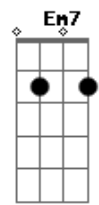

© ukulele-chords.com