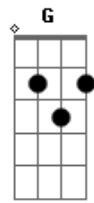

© ukulele-chords.com