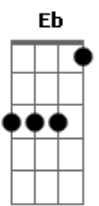

Vicente Ferreira - Ruiva Pérola

tom:

Intro: **Em7** **A** **A7**
Em7 **A** **A7** **Bm7**
A **A7** **Bm7** **A**
A7 **D** **D7**

Gadd9 **D** **Am**
 É onde vemos no calor desse verão
Cm **Eb** **Gb** **D7**
 Sua majestade ao despontar da escuridão
Gadd9 **D** **Am**
 Desperta como assombro aos navegantes
Cm **Eb** **D** **D7**
 Onde às negras águas quase cintilantes

Este grande rio mar

A **A7**
 Tenta se misturar

Cm **Eb** **Gb** **D7**
 Bate forte nos telhados e nas flores
Cm **Eb** **D** **D7**

Zumbindo ventos ameaçadores

Em7 **A** **A7**
 Clareando a escuridão já refletida de laranja

Em7 **A** **A7**
 Vindo assim caindo essa tempestade esbanja
Em7 **D**
 Sobre aquela que é conhecida
Gadd9 **Cm** **G7M** **D** **D7**
 Como Pérola do Tapajós

G7M **Gadd9** **C7M**
 Chove chuva no final do dia
Em7 **D** **Cm** **Eb**
 Nessa tempestade em meio ao calor
G7M **Gadd9** **C7M**
 Chove forte alagando as vias
Em7 **D** **Cm** **Eb**
 Da ruiva pérola a beleza e o vigor
Am **D** **D7**
 Só se vê após o sol
Gadd9
 Se pôr!

[Final] **Em7** **A** **A7**
Em7 **A** **A7** **Bm7**
A **A7** **Bm7** **A**
A7 **D** **D7**
Gadd9 **Gm** **Dadd9**

Acordes

© ukulele-chords.com

© ukulele-chords.com

© ukulele-chords.com

© ukulele-chords.com