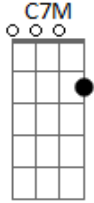

© ukulele-chords.com