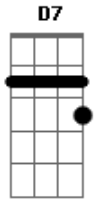

© ukulele-chords.com