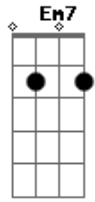

© ukulele-chords.com