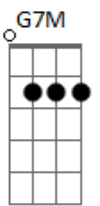

© ukulele-chords.com