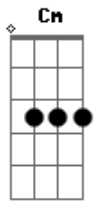

Vicente Ferreira - Ruiva Pérola

tom:

Intro: **Em7** **A** **A7**
Em7 **A** **A7** **Bm7**
A **A7** **Bm7** **A**
A7 **D** **D7**

Gadd9 **D** **Am**
 É onde vemos no calor desse verão
Cm **Eb** **Gb** **D7**
 Sua majestade ao despontar da escuridão
Gadd9 **D** **Am**
 Desperta como assombro aos navegantes
Cm **Eb** **D** **D7**
 Onde às negras águas quase cintilantes

Em7
 Este grande rio mar
A **A7**
 Tenta se misturar
Cm **Eb** **Gb** **D7**
 Bate forte nos telhados e nas flores
Cm **Eb** **D** **D7**
 Zumbindo ventos ameaçadores
Em7 **A** **A7**
 Clareando a escuridão já refletida de laranja

Em7 **A** **A7**
 Vindo assim caindo essa tempestade esbanja
Em7 **D**
 Sobre aquela que é conhecida
Gadd9 **Cm** **G7M** **D** **D7**
 Como Pérola do Tapajós

G7M **Gadd9** **C7M**
 Chove chuva no final do dia
Em7 **D** **Cm** **Eb**
 Nessa tempestade em meio ao calor
G7M **Gadd9** **C7M**
 Chove forte alagando as vias
Em7 **D** **Cm** **Eb**
 Da ruiva pérola a beleza e o vigor
Am **D** **D7**
 Só se vê após o sol
Gadd9
 Se pôr!

[Final] **Em7** **A** **A7**
Em7 **A** **A7** **Bm7**
A **A7** **Bm7** **A**
A7 **D** **D7**
Gadd9 **Gm** **Dadd9**

Acordes

© ukulele-chords.com

© ukulele-chords.com

© ukulele-chords.com

© ukulele-chords.com