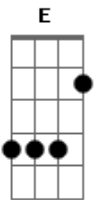

© ukulele-chords.com