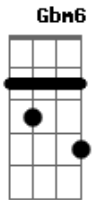

© ukulele-chords.com