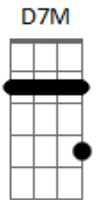

© ukulele-chords.com