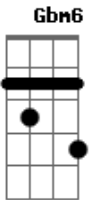

© ukulele-chords.com