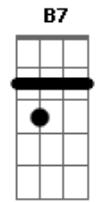

© ukulele-chords.com