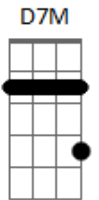

© ukulele-chords.com