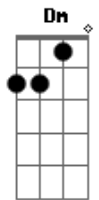

Vic Lima - Corda Bamba

tom:

A

Intro: Gbm11 Dbm11 D7M
Gbm11 Dbm11 D7M
Gbm11 Dbm11 D7M
Gbm11 Dbm11 Dm

Gbm11 Dbm11 D7M
Numa corda bamba você me deixou
Gbm11 C#m711 D7M
Artista em pleno palco sem plateia
Gbm11 Dbm11 D7M
Que confusão geral você aqui me causou
Gbm11 Dbm11 D7M
Nem ligou, pro nervosismo da estreia

Gbm11 Dbm11 D7M
A lona já armada, e eu, palhaço, ali
Gbm11 Dbm11 D7M
Quietos, só a esperar
Gbm11 Dbm11 D7M
No rosto um sorriso largo só pra distrair

Gbm11 Dbm11 D7M
Mas do olho uma lágrima a rolar

D7M Dbm11 Bm E7 A7M
Eu de Pierrot, e você, Colombina
D7M Dbm11 Bm E7 A7M
E algum terceiro como Arlequim
D7M Dbm11 Bm E7 A7M
Como um pivô, seu olhar me ilumina
Bm7 Gbm11 Bm7 Gbm11
Mais um carnaval, que termina triste assim
Bm7 Gbm11 Bm7 Gbm11 Gbm6
Com ponto final, e um pesar no fim

D7M Dbm11 D7M Gbm11
Se foi pra lutar, lutei, se foi pra amar, eu só te amei
D7M Dbm11 Gbm11
Se foi pra deixar, depois de insistir, larguei
B7 E7
Mas ninguém disse pra parar de pensar, ou lembrar
Gbm7
Mais uma vez

Acordes

© ukulele-chords.com