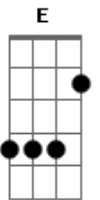

© ukulele-chords.com