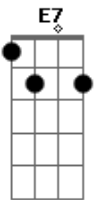

© ukulele-chords.com