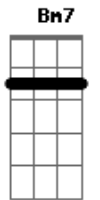

© ukulele-chords.com