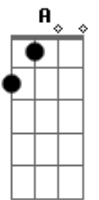

© ukulele-chords.com