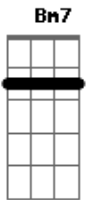

© ukulele-chords.com