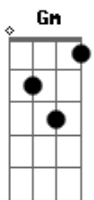

Vic Lima - Coisa de Pele

tom:

Intro: **G7M** **A** **Bm** **A**
G7M **A** **Bm** **A**
G7M **A** **Bm** **A**
G7M **Gm**

Juro que tentei não me deixar levar **D7M** **Gm**

Por esse seu jeito de menina má **Bm** **A** **G7M**

Chegou cheia de sedução, e me arrancou logo a atenção **D7M** **Gm**

Me desconcertando bem na hora H **Bm** **A** **G7M**

Do seu olhar tentei fugir **D** **F**

Acordes

© ukulele-chords.com

© ukulele-chords.com

© ukulele-chords.com

© ukulele-chords.com

© ukulele-chords.com

© ukulele-chords.com

© ukulele-chords.com

© ukulele-chords.com

Mas foi em vão **Em7**
Me faltou ar e direção **D** **F**
Fiquei sem chão **Em7**