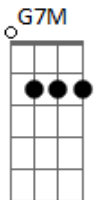

Vic Lima - Coisa de Pele

tom:

Intro: **G7M** **A** **Bm** **A**
G7M **A** **Bm** **A**
G7M **A** **Bm** **A**
G7M **Gm**

Juro que tentei não me deixar levar **D7M** **Gm**

Por esse seu jeito de menina má **Bm** **A** **G7M**

Chegou cheia de sedução, e me arrancou logo a atenção **D7M** **Gm**

Me desconcertando bem na hora H **Bm** **A** **G7M**

Do seu olhar tentei fugir **D** **F**

Acordes

© ukulele-chords.com

© ukulele-chords.com

© ukulele-chords.com

© ukulele-chords.com

© ukulele-chords.com

© ukulele-chords.com

© ukulele-chords.com

© ukulele-chords.com

Mas foi em vão **Em7**
Me faltou ar e direção **D** **F**
Fiquei sem chão **Em7**