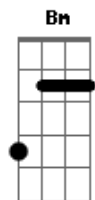

Vic Lima - Coisa de Pele

tom:

Intro: **G7M** **A** **Bm** **A**
G7M **A** **Bm** **A**
G7M **A** **Bm** **A**
G7M **Gm**

Juro que tentei não me deixar levar **D7M** **Gm**

Por esse seu jeito de menina má **Bm** **A** **G7M**

Chegou cheia de sedução, e me arrancou logo a atenção **D7M** **Gm**

Me desconcertando bem na hora H **Bm** **A** **G7M**

Do seu olhar tentei fugir **D** **F**

Acordes

© ukulele-chords.com

© ukulele-chords.com