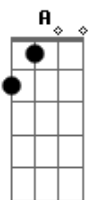

Vic Lima - Coisa de Pele

tom:

Intro: **G7M** **A** **Bm** **A**
G7M **A** **Bm** **A**
G7M **A** **Bm** **A**
G7M **Gm**

Juro que tentei não me deixar levar **D7M** **Gm**

Por esse seu jeito de menina má **Bm** **A** **G7M**

Chegou cheia de sedução, e me arrancou logo a atenção **D7M** **Gm**

Me desconcertando bem na hora H **Bm** **A** **G7M**

Do seu olhar tentei fugir **D** **F**

Acordes

© ukulele-chords.com

© ukulele-chords.com

© ukulele-chords.com

© ukulele-chords.com

© ukulele-chords.com

© ukulele-chords.com

© ukulele-chords.com

© ukulele-chords.com

Mas foi em vão **Em7**
Me faltou ar e direção **D** **F**
Fiquei sem chão **Em7**