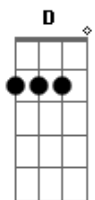

Vic Lima - Coisa de Pele

tom:

Intro: **G7M** **A** **Bm** **A**
G7M **A** **Bm** **A**
G7M **A** **Bm** **A**
G7M **Gm**

Juro que tentei não me deixar levar **D7M** **Gm**

Por esse seu jeito de menina má **Bm** **A** **G7M**

Chegou cheia de sedução, e me arrancou logo a atenção **D7M** **Gm**

Me desconcertando bem na hora H **Bm** **A** **G7M**

Do seu olhar tentei fugir **D** **F**

Acordes

© ukulele-chords.com

© ukulele-chords.com

© ukulele-chords.com

© ukulele-chords.com

© ukulele-chords.com

© ukulele-chords.com

© ukulele-chords.com

© ukulele-chords.com

Mas foi em vão **Em7**
Me faltou ar e direção **D** **F**
Fiquei sem chão **Em7**