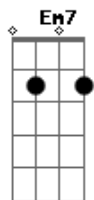

© ukulele-chords.com

© ukulele-chords.com

© ukulele-chords.com

© ukulele-chords.com

© ukulele-chords.com

© ukulele-chords.com

Mas foi em vão **Em7**
Me faltou ar e direção **D** **F**
Fiquei sem chão **Em7**