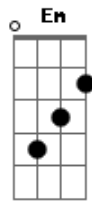

Viajante Careta - Bode da Barba Azul

Tom: **G**
Intro: **G D C G D**

G
O sujeito já era estranho demais,

D
Mas resolveu ir além.

C G D
Acreditem se quiserem esse cara não bate bem.

G
como ele é?

D
careca e feio pra caramba,

G D
Blue, blue, Olha o bode da barba azul, blue, blue,

C G D
Blue, blue, lá vem o bode da barba azul, da barba azul.

Acordes

© ukulele-chords.com

© ukulele-chords.com

© ukulele-chords.com

© ukulele-chords.com