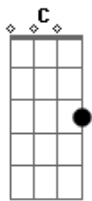

Viajante Careta - Bode da Barba Azul

Tom: **G**
Intro: **G D C G D**

G
O sujeito já era estranho demais,

D
Mas resolveu ir além.

C G D
Acreditem se quiserem esse cara não bate bem.

G
como ele é?

D
careca e feio pra caramba,

G D
Blue, blue, Olha o bode da barba azul, blue, blue,

C G D
Blue, blue, lá vem o bode da barba azul, da barba azul.

Acordes

© ukulele-chords.com

© ukulele-chords.com

© ukulele-chords.com

© ukulele-chords.com