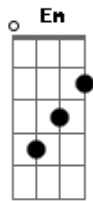

Viajante Careta - Bode da Barba Azul

Tom: **G**
Intro: **G D C G D**

G
O sujeito já era estranho demais,

D
Mas resolveu ir além.

C G D
Acreditem se quiserem esse cara não bate bem.

G
como ele é?

D
careca e feio pra caramba,

G D
Blue, blue, Olha o bode da barba azul, blue, blue,

C G D
Blue, blue, lá vem o bode da barba azul, da barba azul.

Acordes

© ukulele-chords.com

© ukulele-chords.com

© ukulele-chords.com

© ukulele-chords.com