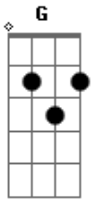

Viajante Careta - Bode da Barba Azul

Tom: **G**
Intro: **G D C G D**

G
O sujeito já era estranho demais,

D
Mas resolveu ir além.

C G D
Acreditem se quiserem esse cara não bate bem.

G
como ele é?

D
careca e feio pra caramba,

C G D
lindo perto dele é o cão chupando manga.
Em

Resolveu pintar de azul,
D

O seu cavanhaque.

C G D
Agora é conhecido em toda a cidade!

Refrão

G D
Blue, blue, lá vai o bode da barba azul, blue, blue,

C G D
Blue, blue, lá vem o bode da barba azul, uou uou.

G D
Blue, blue, Olha o bode da barba azul, blue, blue,

C G D
Blue, blue, lá vem o bode da barba azul, da barba azul.

Acordes

© ukulele-chords.com