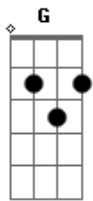

Viajante Careta - Bode da Barba Azul

Tom: **G**
Intro: **G D C G D**

G
O sujeito já era estranho demais,

D
Mas resolveu ir além.

C G D
Acreditem se quiserem esse cara não bate bem.

G
como ele é?

D
careca e feio pra caramba,

C G D
lindo perto dele é o cão chupando manga.
Em

Resolveu pintar de azul,

D
O seu cavanhaque.

C G D
Agora é conhecido em toda a cidade!

Refrão

G D
Blue, blue, lá vai o bode da barba azul, blue, blue,

C G D
Blue, blue, lá vem o bode da barba azul, uou uou.

G D
Blue, blue, Olha o bode da barba azul, blue, blue,

C G D
Blue, blue, lá vem o bode da barba azul, da barba azul.

Acordes

© ukulele-chords.com

© ukulele-chords.com

© ukulele-chords.com

© ukulele-chords.com