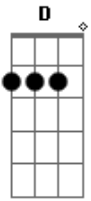

© ukulele-chords.com