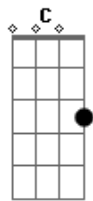

Viajante Careta - Bode da Barba Azul

Tom: **G**
Intro: **G D C G D**

G
O sujeito já era estranho demais,

D
Mas resolveu ir além.

C G D
Acreditem se quiserem esse cara não bate bem.

G
como ele é?

D
careca e feio pra caramba,

G D
Blue, blue, Olha o bode da barba azul, blue, blue,

C G D
Blue, blue, lá vem o bode da barba azul, da barba azul.

Acordes

© ukulele-chords.com

© ukulele-chords.com

© ukulele-chords.com

© ukulele-chords.com