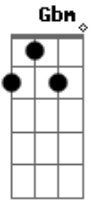

© ukulele-chords.com

© ukulele-chords.com