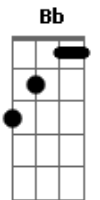

Vetusta Morla - Una Sonata Fantasma

tom:

Intro: D G D D Gbm G D G

D G D
Dan las seis
Bm G D
Marcos, tazas, café
Em G D
Niebla en el televisor
D G
Frío en los pies
D G D
Diez, dos, cien
D G D
Briznas de polvo lunar
Em G D
Cruzan la persiana
G
Sin parar
Em
Su ballet

(D G D)
(Gbm G D)
(G Bm D G)

D G D
No volverá
Gbm G D
No se fue jamás
G D
Cada recuerdo será
D
Un desertor
D G D
Quizás un error
Gbm G D
Cada pared, un vals
G Bm D

Acordes

© ukulele-chords.com

© ukulele-chords.com

© ukulele-chords.com

© ukulele-chords.com

© ukulele-chords.com

© ukulele-chords.com

© ukulele-chords.com

© ukulele-chords.com

Una sonata fantasma

Em
Cada espiral
G
En cada reloj
D Bb Bm Bb
Duerme un temblor
D Bb Bm Bb
Duerme un temblor
D Bb
Ya dan las seis
Bm Bb
El café se enfrió
D Bb Bm
El polvo lunar nos trae
A
La última transmisión
D
Por un segundo fue
G
Reina del recital
D
Vistió la plata otra vez
G
Que el tiempo le tejió
D G
Y se abrió un telón
D G
Desafiando el final
D G
Y en esa brecha de luz
D G
Vuelve a bailar
D G
Vuelve a bailar
D G
Vuelve a bailar
G Gm D
Vuelve a reinar