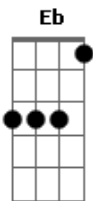

ukulele-chords.com