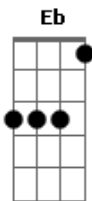

© ukulele-chords.com