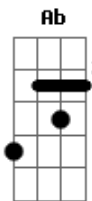

ukulele-chords.com