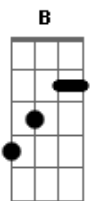

ukulele-chords.com