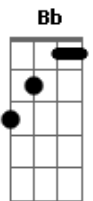

Vetorial - Medo

tom:
Bb (forma dos acordes no tom de B)
Afinação: Eb Ab Db Gb Bb Eb

Intro: Gbm B Gbm B
Gbm B Gbm B
Gbm B Gbm B
Gbm B Gbm B

B
Medo de dizer aquilo que não cabe

Gbm B Gbm B
Dentro do meu peito então me ponho a sentir
B
Medo de tentar ser mais alegre

Mas eu vejo que a vida
Não é tão simples assim Gbm B Gbm B Gbm B Gbm B

[Refrão]

D Dbm
Medo de ser quem sou
Bm Bm
De suportar a dor
De ser algo além Db7
Abm E Bm
De mim
De mim Abm E Bm
De mim Abm E Bm
De mim

[Solo 1] Gbm B Gbm B

Gbm Bm
Mesmo com tanto medo
Gbm Bm
De não encontrar alguém
Gbm Bm
Que possa ser o auxílio eu sigo e relevo
B
A condição

Gbm Bm
E através do espelho
Gbm Bm
Marcas de um passado
Gbm B Gbm
Traumas questionáveis me levam a ter
B
Medo do pecado

Gbm B Gbm B
Ah

Intro: Gbm B Gbm B
Gbm B Gbm B
Gbm B Gbm B
Gbm B Gbm B

B
Medo de dizer aquilo que não cabe Gbm B Gbm B

Gbm B Gbm B
Dentro do meu peito então me ponho a sentir
B
Medo de tentar ser mais alegre

Mas eu vejo que a vida
Não é tão simples assim Gbm B Gbm B Gbm B Gbm B

[Refrão]

D Dbm
Medo de ser quem sou
Bm Bm
De suportar a dor
De ser algo além Db7
Abm E Bm
De mim
De mim Abm E Bm
De mim Abm E Bm
De mim

[Solo 1] Gbm B Gbm B

Gbm Bm
Mesmo com tanto medo
Gbm Bm
De não encontrar alguém
Gbm Bm
Que possa ser o auxílio eu sigo e relevo
B
A condição

Gbm Bm
E através do espelho
Gbm Bm
Marcas de um passado
Gbm B Gbm
Traumas questionáveis me levam a ter
B
Medo do pecado

Gbm B Gbm B
Ah

[Solo 2] Gbm E Bm

[Final] Gb

Acordes

ukulele-chords.com