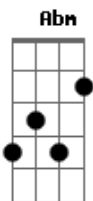

ukulele-chords.com