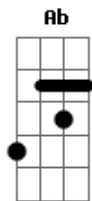

© ukulele-chords.com