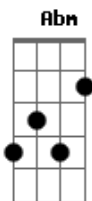

© ukulele-chords.com