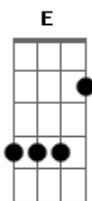

ukulele-chords.com