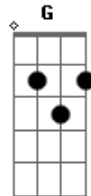

© ukulele-chords.com