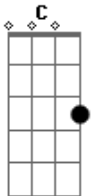

Vestido Vinho - Destino Certo

Tom: C

Intro: 2x: Am F Am C / G

Am F
Eu nunca imaginei um paraíso
Am C G
Destino certo ou dia do juízo
Am F C E
Eu só queria ter a chance de te encontrar; fosse em qualquer
lugar
Am F
Doce armadilha o tempo me lançou
Am C G
Na hora certa a gente se encontrou
Am F C E
Tudo tão certo até o medo chegar pra ficar; te fiz se afastar
F C G Am F
Me livra do castigo; não consigo lidar com a dor
C E

Tudo que eu preciso é ir contigo pra onde for ...

Am F C G
... longe eu sinto a falta do calor
Am F C G
Vendo o teu sorriso, eu descobri o que é o amor
Am F C G
Vem ficar comigo, trazer de volta a cor
Dm E
Não se pode acabar o que nem começou

(Intro)

Am F
Eu quero a chave do meu paraíso
Am C G
Destino certo trouxe o que eu preciso
Am F C E
Eu só queria ter a chance de te reencontrar; me diga aonde
está

Acordes

© ukulele-chords.com

© ukulele-chords.com