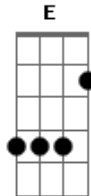

© ukulele-chords.com