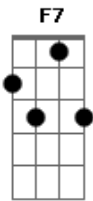

Vespera - Dança Sem Fim

Tom: Bb

m

Intro: Bbm F7 Ebm A

Bbm F7
Dias que amanhecem bem
Dias que amanhecem mal
Dias que vão e vem
E sempre tem o mesmo final

F A
Noites se tornam dias
Gb F
Tão quentes, tão frias
Bbm F A
Dois gatos no escuro
Gb F
Em cima do muro
C A Bbm
Mais uma briga e é o fim
C A A#m.
Quem prediria ser assim?
C A C#7M Gb7
Se, na verdade, o fim faz parte
Ebm F Gb

Dessa dança sem fim

Bbm F7
Começa mais um vai e vem
Nessa angústia que não faz mal
Termina, mas vai além
E quando acaba bem tudo é carnaval

F A
Dois casos se permeiam
Gb F
Se amam, se odeiam
Bbm F A
Dois gatos no escuro
Gb F
Em cima do muro

C A Bbm
Mais uma briga e é o fim
C A A#m.
Quem prediria ser assim?
C A C#7M Gb7
Se, na verdade, o fim faz parte
Ebm F (Gb Ab Bb Ab)
Dessa dança sem fim

Acordes

© ukulele-chords.com

© ukulele-chords.com

© ukulele-chords.com