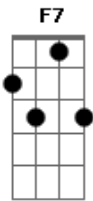

© ukulele-chords.com