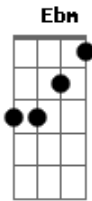

© ukulele-chords.com