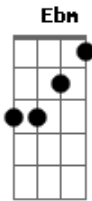

Vespera - Dança Sem Fim

Tom: Bb

m

Intro: Bbm F7 Ebm A

Bbm F7
Dias que amanhecem bem
Dias que amanhecem mal
Dias que vão e vem
E sempre tem o mesmo final

F A
Noites se tornam dias
Gb F
Tão quentes, tão frias
Bbm F A
Dois gatos no escuro
Gb F
Em cima do muro
C A Bbm
Mais uma briga e é o fim
C A A#m.
Quem prediria ser assim?
C A C#7M Gb7
Se, na verdade, o fim faz parte
Ebm F Gb

Dessa dança sem fim

Bbm F7
Começa mais um vai e vem
Nessa angústia que não faz mal
Termina, mas vai além
E quando acaba bem tudo é carnaval

F A
Dois casos se permeiam
Gb F
Se amam, se odeiam
Bbm F A
Dois gatos no escuro
Gb F
Em cima do muro

C A Bbm
Mais uma briga e é o fim
C A A#m.
Quem prediria ser assim?
C A C#7M Gb7
Se, na verdade, o fim faz parte
Ebm F (Gb Ab Bb Ab)
Dessa dança sem fim

Acordes

© ukulele-chords.com

© ukulele-chords.com

© ukulele-chords.com