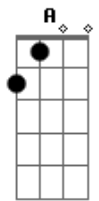

Vespas Mandarin - Lambe-lambe

Tom: A

Uh uh uh uh ^A uh uh uh uh uh uh uh uh ^D ^A
^A
Se olhando de perto ninguém é normal
^{Bm}
Pra que perder tempo sendo comum?
^D
Se engana mais fácil uma multidão
^E
Do que apenas um
^A
Nos bares, nas esquinas, bancos, supermercados
Nas casas de família, nos almoxarifados
^D
Nas portas das escolas, no morro, no asfalto
No som que vem das ruas do congresso e planalto
^A
Se olhando de perto ninguém é normal
^{Bm}
Pra que perder tempo sendo comum?
^D
Se engana mais fácil uma multidão

^E
Do que apenas um
^A
Na sala, na cozinha e no disco riscado
Nas bancas de jornal e no prédio ocupado
^D
Nas portas de boutique, baile funk, comércio
^A
No centro, na favela e no pátio do hospício
Hospitais, aeroportos, escritórios, oficinas
E no centro dos gramados, nos postos de gasolina
^D
Igrejas, terreiros em toda panaceia
^A
No topo das paradas, no palco e na plateia
^{Gbm} ^{Bm}
Só o necessário
^D ^{Dm}
Só o necessário, não me satisfaz
^{Gbm} ^{Bm}
O extraordinário
^D ^E
O extraordinário é que é demais
^A ^D ^A
Uh uh uh uh uh uh uh uh uh uh uh uh

Acordes

© ukulele-chords.com