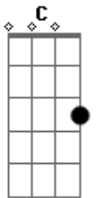

© ukulele-chords.com