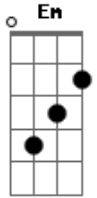

Vertz - Lion Heart

tom:

Intro: Am C Am

Am
Se for preciso

C
Eu vou chamar Teseu
C
Pra transformar a besta-fera

Em Pedra
Am
Eles dizem que matam

C
Um por dia pra sobreviver
C
Mas somos nós que voltamos

Todos os dias pra morrer

[Refrão]

Acordes

© ukulele-chords.com

© ukulele-chords.com

© ukulele-chords.com

© ukulele-chords.com

© ukulele-chords.com

F
Fixed fury eyes
G Am
We have the lion heart

Am
Não será preciso como um titã
C
O mundo inteiro nas costas você suportar
Am
Mas se preciso for, Melhor supor
C
Que você fará do seu lugar no mundo
F G Am
O melhor Lugar aaaa aaaa aae

[Refrão]

F
Fixed fury eyes
G Am
We have the lion heart