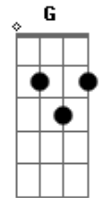

Vertz - Lion Heart

tom:

Intro: Am C Am

Am
Se for preciso

Eu vou chamar Teseu
C
Pra transformar a besta-fera

Em Pedra
Am
Eles dizem que matam

Um por dia pra sobreviver
C
Mas somos nós que voltamos

Todos os dias pra morrer

[Refrão]

Acordes

© ukulele-chords.com

© ukulele-chords.com

© ukulele-chords.com

© ukulele-chords.com

© ukulele-chords.com

F
Fixed fury eyes
G Am
We have the lion heart

Am
Não será preciso como um titã
C
O mundo inteiro nas costas você suportar
Am
Mas se preciso for, Melhor supor
C
Que você fará do seu lugar no mundo
F G Am
O melhor Lugar aaaa aaaa aae

[Refrão]

F
Fixed fury eyes
G Am
We have the lion heart