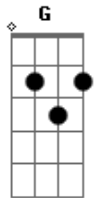

Vertz - Lion Heart

tom:

Intro: Am C Am

Am
Se for preciso

Eu vou chamar Teseu
C
Pra transformar a besta-fera

Em Pedra
Am
Eles dizem que matam

Um por dia pra sobreviver
C
Mas somos nós que voltamos

Todos os dias pra morrer

[Refrão]

Acordes

© ukulele-chords.com

© ukulele-chords.com

© ukulele-chords.com

© ukulele-chords.com

© ukulele-chords.com

F
Fixed fury eyes
G Am
We have the lion heart

Am
Não será preciso como um titã
C
O mundo inteiro nas costas você suportar
Am
Mas se preciso for, Melhor supor
C
Que você fará do seu lugar no mundo
F G Am
O melhor Lugar aaaa aaaa aae

[Refrão]

F
Fixed fury eyes
G Am
We have the lion heart