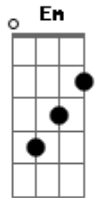

Vertz - Lion Heart

tom:

Intro: Am C Am

Am
Se for preciso

Eu vou chamar Teseu
C
Pra transformar a besta-fera

Em Pedra
Am
Eles dizem que matam

Um por dia pra sobreviver
C
Mas somos nós que voltamos

Todos os dias pra morrer

[Refrão]

Acordes

© ukulele-chords.com

© ukulele-chords.com

© ukulele-chords.com

© ukulele-chords.com

© ukulele-chords.com

F
Fixed fury eyes
G Am
We have the lion heart

Am
Não será preciso como um titã
C
O mundo inteiro nas costas você suportar
Am
Mas se preciso for, Melhor supor
C
Que você fará do seu lugar no mundo
F G Am
O melhor Lugar aaaa aaaa aae

[Refrão]

F
Fixed fury eyes
G Am
We have the lion heart