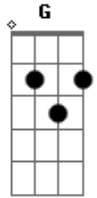

Vertz - Lion Heart

tom:

Intro: Am C Am

Am
Se for preciso

C
Eu vou chamar Teseu
C
Pra transformar a besta-fera

Em Pedra
Am
Eles dizem que matam

C
Um por dia pra sobreviver
C
Mas somos nós que voltamos

Todos os dias pra morrer

[Refrão]

Acordes

© ukulele-chords.com

© ukulele-chords.com

© ukulele-chords.com

© ukulele-chords.com

© ukulele-chords.com

F
Fixed fury eyes
G Am
We have the lion heart

Am
Não será preciso como um titã
C
O mundo inteiro nas costas você suportar
Am
Mas se preciso for, Melhor supor
C
Que você fará do seu lugar no mundo
F G Am
O melhor Lugar aaaa aaaa aae

[Refrão]

F
Fixed fury eyes
G Am
We have the lion heart