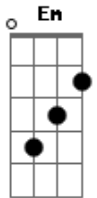

Vertz - Lion Heart

tom:

Intro: Am C Am

Am
Se for preciso

Eu vou chamar Teseu
C
Pra transformar a besta-fera

Em Pedra
Am
Eles dizem que matam

Um por dia pra sobreviver
C
Mas somos nós que voltamos

Todos os dias pra morrer

[Refrão]

Acordes

© ukulele-chords.com

© ukulele-chords.com

© ukulele-chords.com

© ukulele-chords.com

© ukulele-chords.com

F
Fixed fury eyes
G Am
We have the lion heart

Am
Não será preciso como um titã
C
O mundo inteiro nas costas você suportar
Am
Mas se preciso for, Melhor supor
C
Que você fará do seu lugar no mundo
F G Am
O melhor Lugar aaaa aaaa aae

[Refrão]

F
Fixed fury eyes
G Am
We have the lion heart